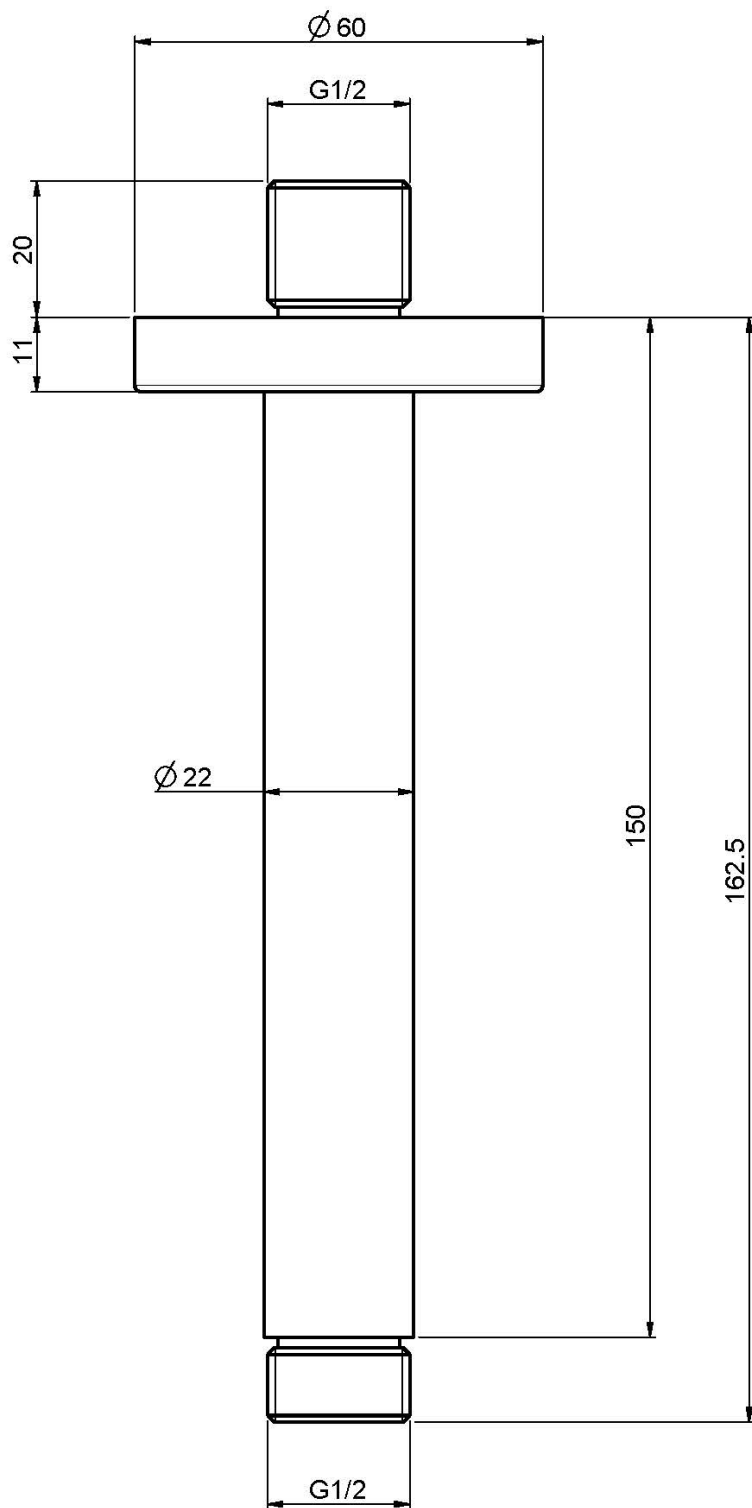

This drawing is the property of FIMA Carlo Frattini. Any complete or partial reproduction, or any transmission to third party without FIMA Carlo Frattini authorization is forbidden.