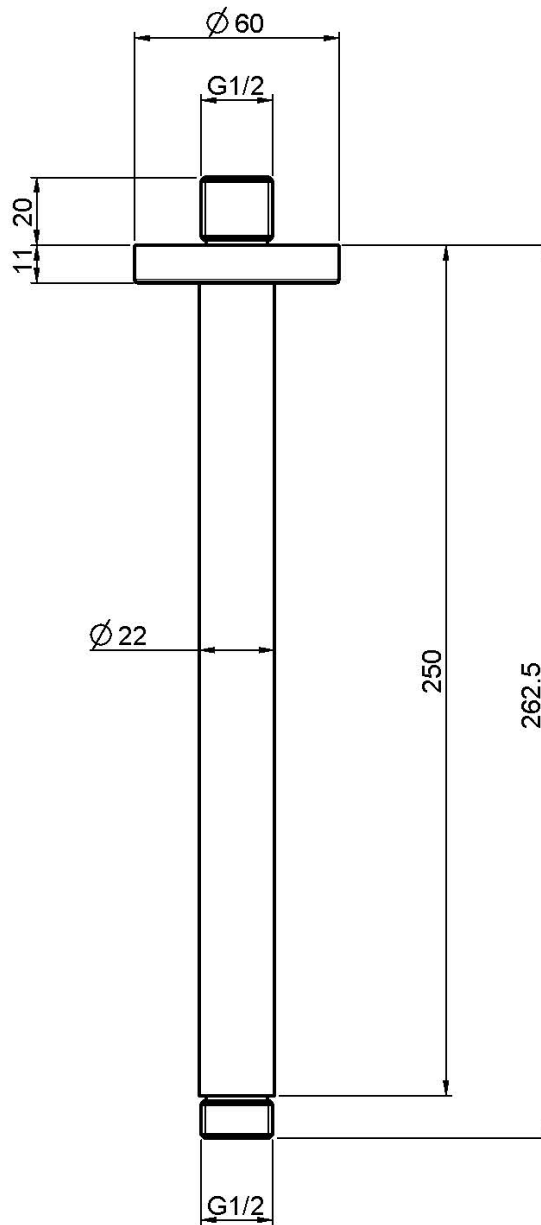

Code F2946

DECKENARM 1/2" - 250 MM

Finishes

 INOX
INOX

BILD

Siehe die allgemeinen Verkaufsbedingungen auf unserer
geltenden Preisliste

This drawing is the property of FIMA Carlo Frattini. Any complete or partial reproduction, or any transmission to third party without FIMA Carlo Frattini authorization is forbidden.