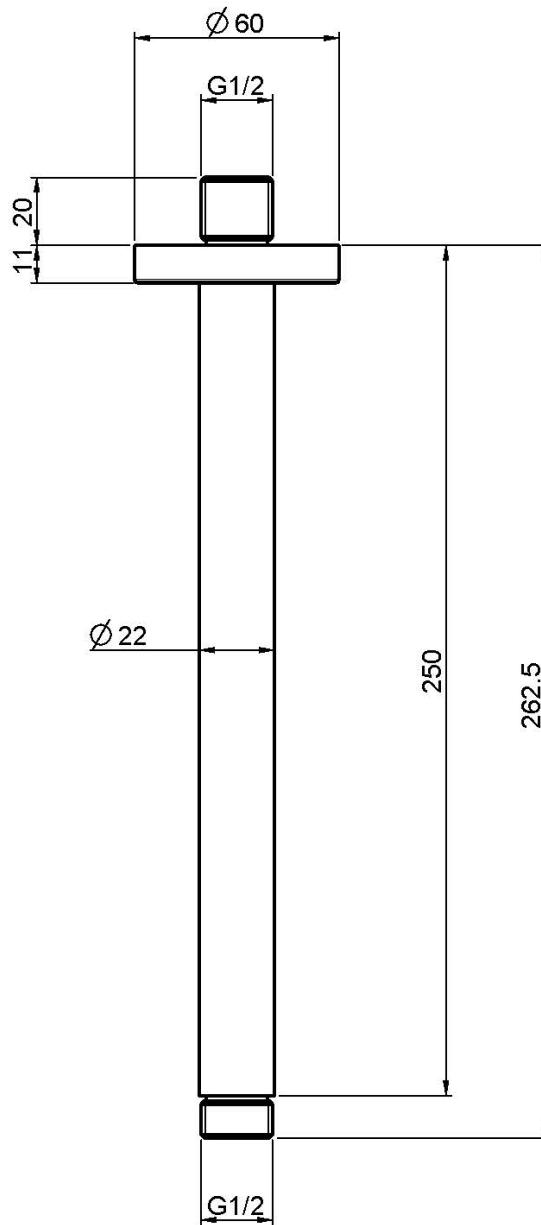

Код F2946

DECKENARM 1/2" - 250 MM

Finishes

 INOX
INOX

ИЗОБРАЖЕНИЕ

Общие условия продажи в нашем действующем прайс-листе.

This drawing is the property of FIMA Carlo Frattini. Any complete or partial reproduction, or any transmission to third party without FIMA Carlo Frattini authorization is forbidden.