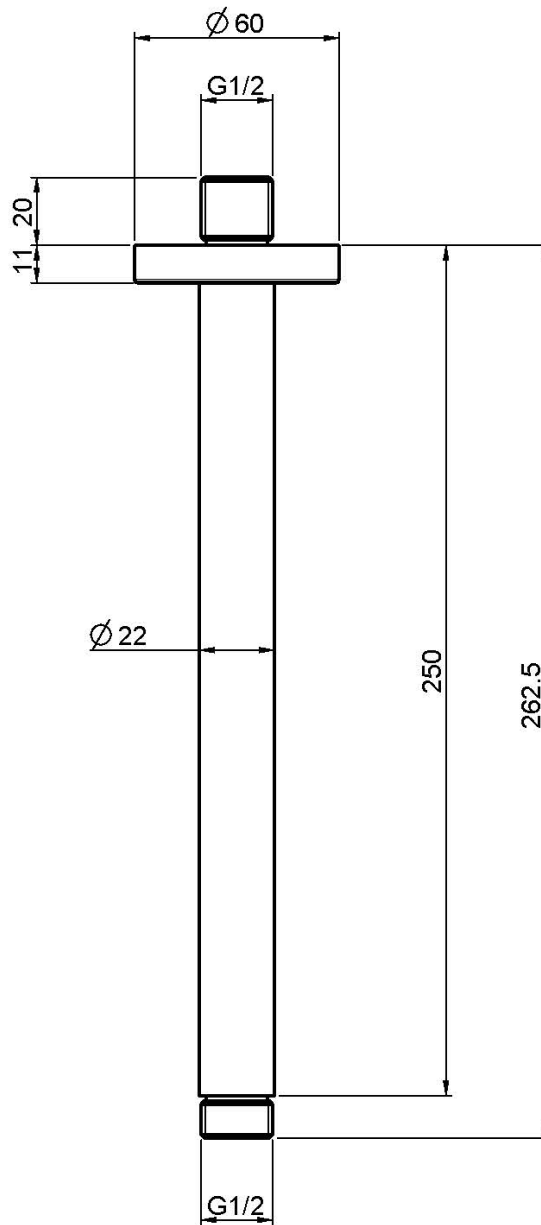

Код F2946

DECKENARM 1/2" - 250 MM

Finishes

 INOX

ИЗОБРАЖЕНИЕ

Общие условия продажи в нашем действующем прайс-листе.

This drawing is the property of FIMA Carlo Frattini. Any complete or partial reproduction, or any transmission to third party without FIMA Carlo Frattini authorization is forbidden.