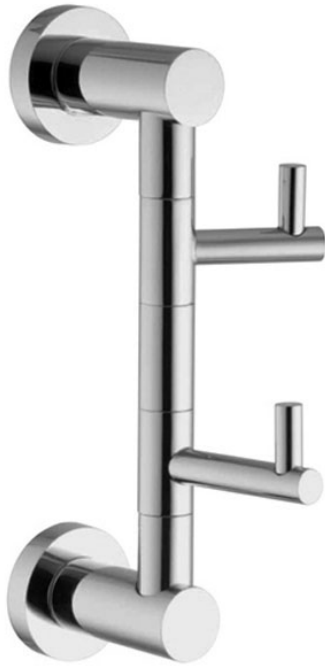

Код F6004/3

**DOPPELTER KLEIDERHAKEN**

ИЗОБРАЖЕНИЕ

**Finiture**

-  ХРОМ  
CR
-  HL
-  HS
-  ZL
-  ZS
-  BRUSHED NICKEL  
SN
-  ХРОМ ЧЁРНЫЙ  
CN
-  БРАШИРОВАННОЕ ЧЁРНЫЙ  
CS
-  БЕЛЫЙ МАТОВЫЙ  
BS
-  ЧЁРНЫЙ МАТОВЫЙ  
NS
-  ЗОЛОТО  
OR
-  БРАШИРОВАННОЕ ЗОЛОТО  
OS