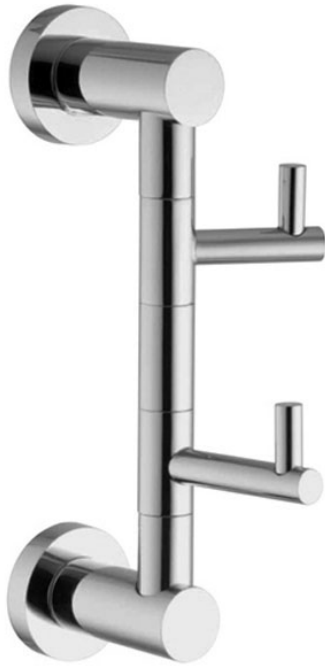

Code F6004/3

**DOPPELTER KLEIDERHAKEN**

**BILD**

**Finiture**

-  CHROM  
CR
-  HL
-  HS
-  ZL
-  ZS
-  NICKEL GEBÜRSTET  
SN
-  SCHWARZCHROM  
CN
-  SCHWARZCHROM GEBÜRSTET  
CS
-  WEISSMATT  
BS
-  SCHWARZMATT  
NS
-  GOLD  
OR
-  GOLD GEBÜRSTET  
OS