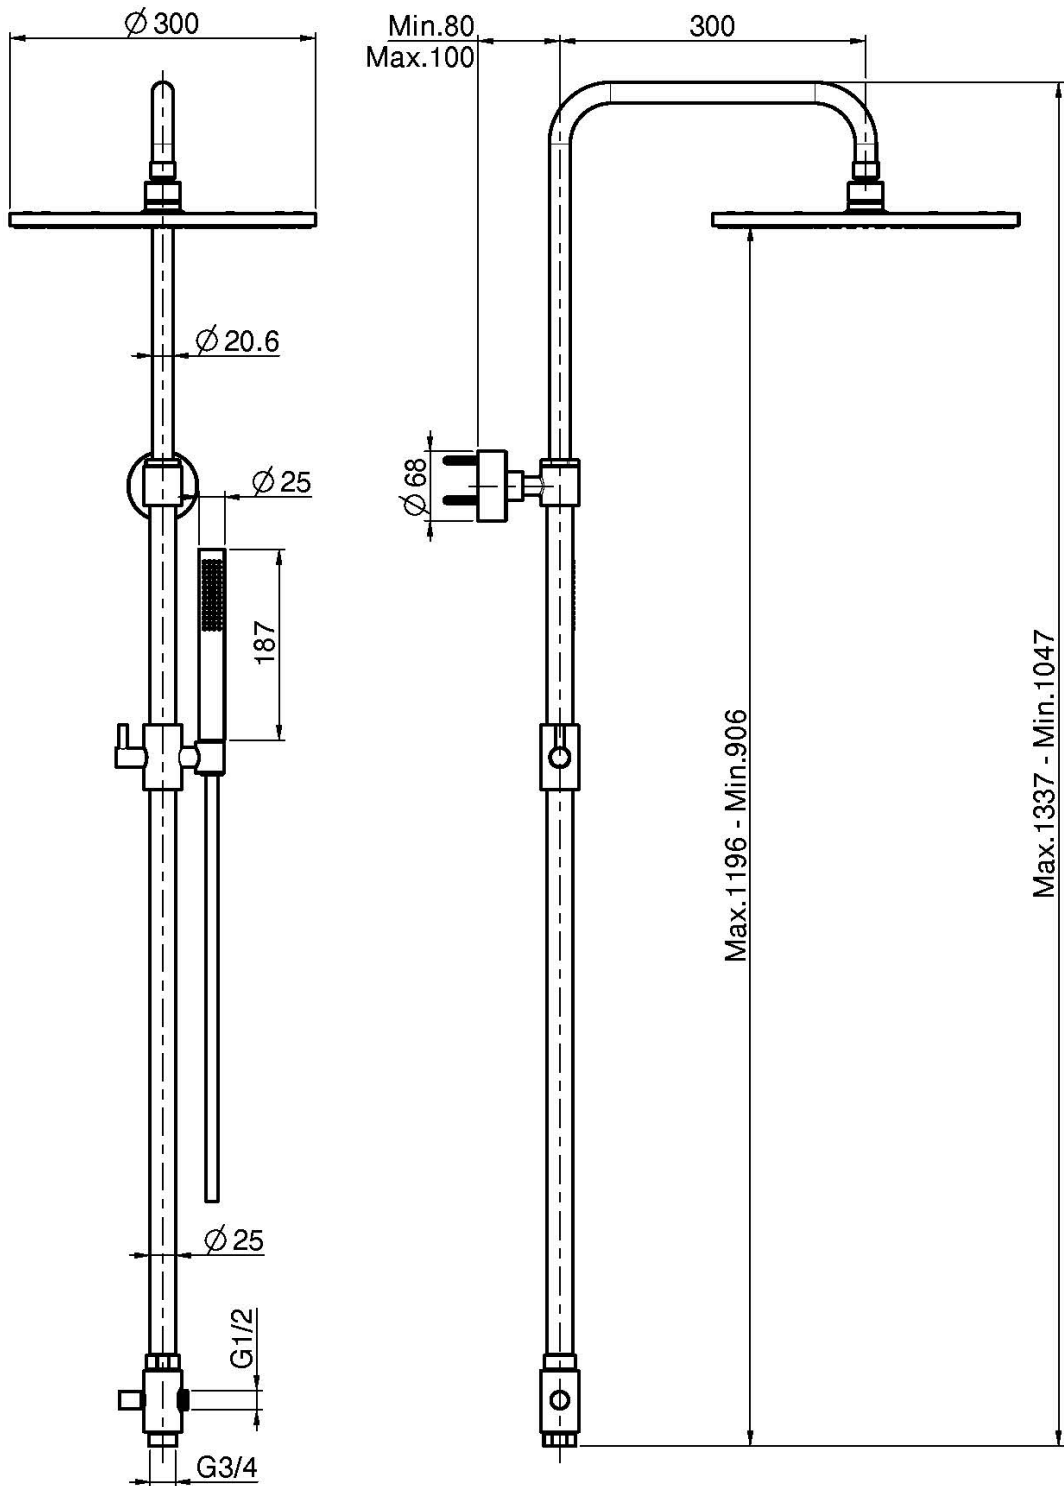

This drawing is the property of FIMA Carlo Frattini. Any complete or partial reproduction, or any transmission to third party without FIMA Carlo Frattini authorization is forbidden.