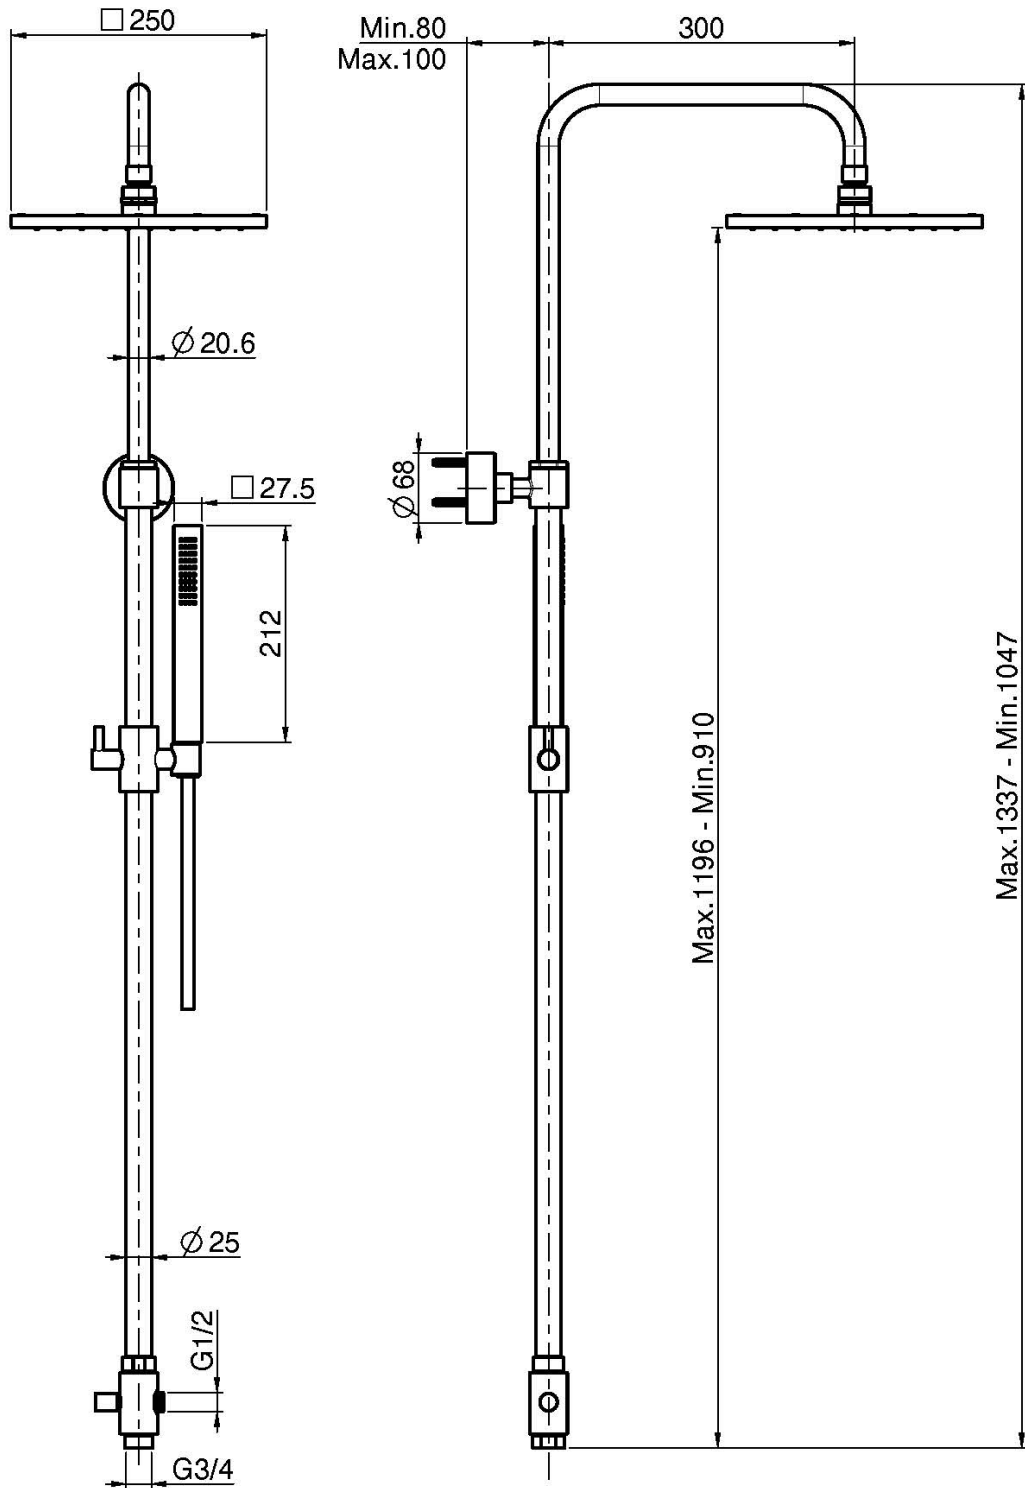

This drawing is the property of FIMA Carlo Frattini. Any complete or partial reproduction, or any transmission to third party without FIMA Carlo Frattini authorization is forbidden.