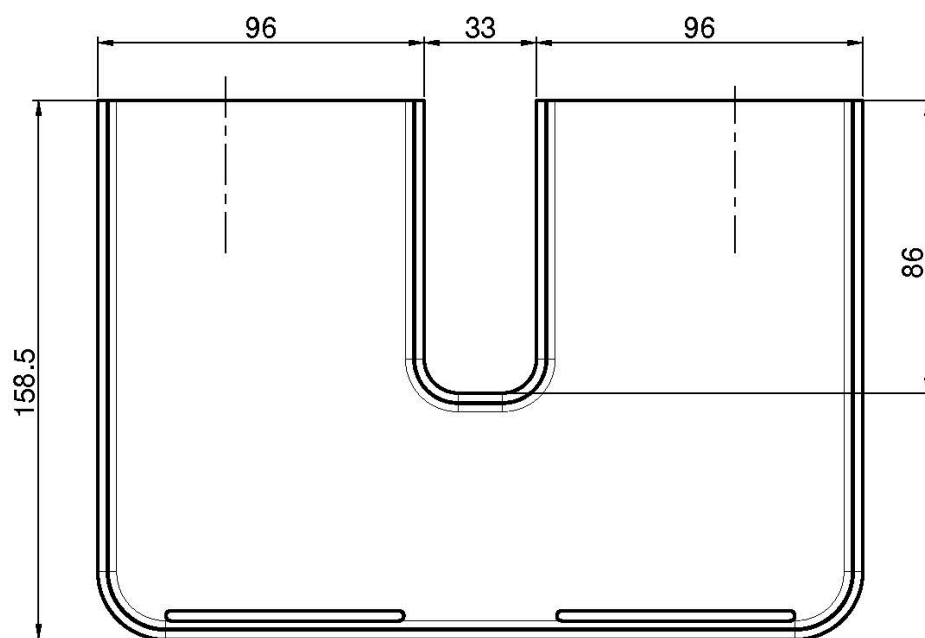

This drawing is the property of FIMA Carlo Frattini. Any complete or partial reproduction, or any transmission to third party without FIMA Carlo Frattini authorization is forbidden.