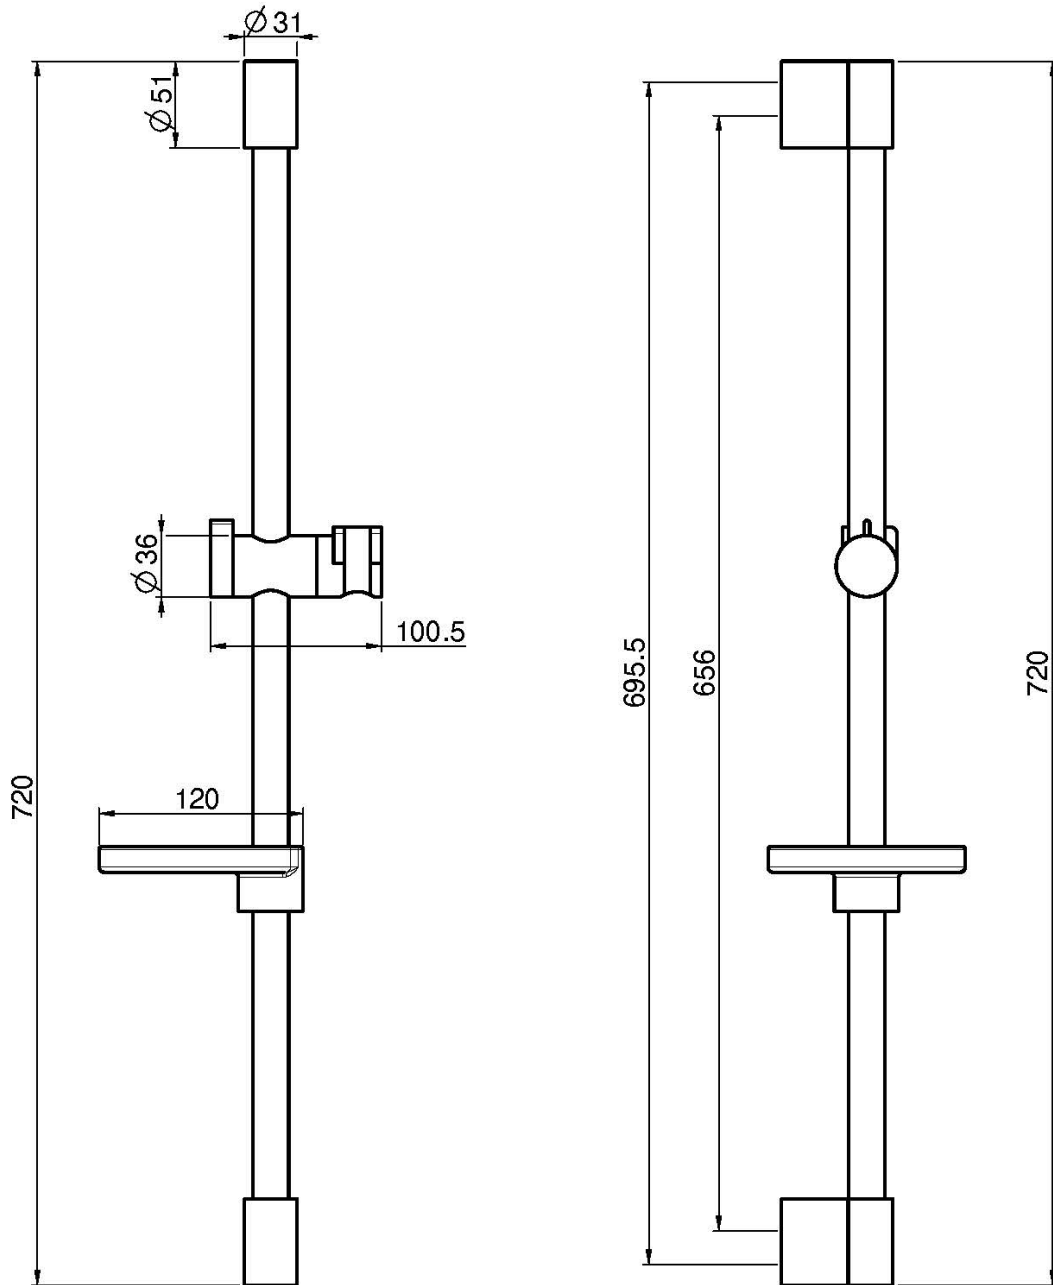

Code F2679/1

DUSCHSTANGE

Finishes

 CHROM
CR

 WEISSMATT
BS

 SCHWARZMATT
NS

BILD

Siehe die allgemeinen Verkaufsbedingungen auf unserer
geltenden Preisliste