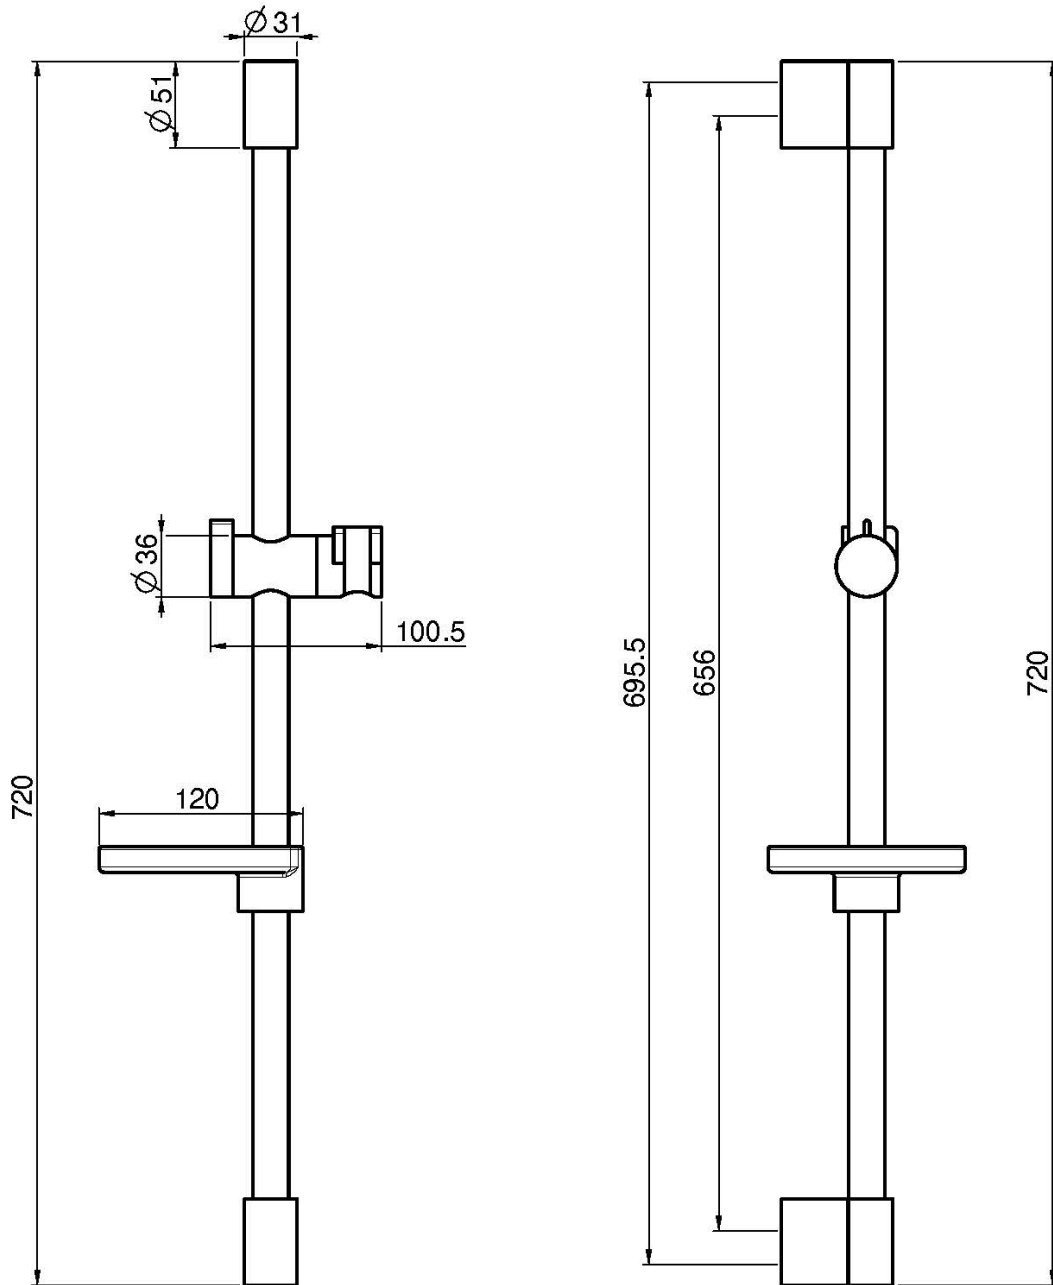

Код F2679/1

DUSCHSTANGE

Finishes

 ХРОМ
CR

 БЕЛЫЙ МАТОВЫЙ
BS

 ЧЁРНЫЙ МАТОВЫЙ
NS

ИЗОБРАЖЕНИЕ

Общие условия продажи в нашем действующем прайс-листе.