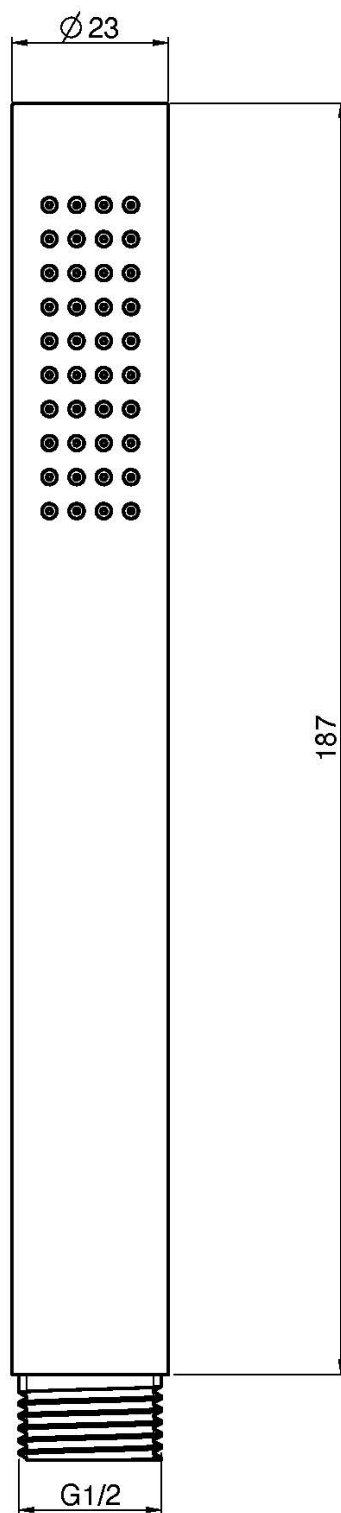

Code F2956

EDELSTAHL HANDBRAUSE

Finishes

 INOX
INOX

BILD

Siehe die allgemeinen Verkaufsbedingungen auf unserer
geltenden Preisliste

This drawing is the property of FIMA Carlo Frattini. Any complete or partial reproduction, or any transmission to third party without FIMA Carlo Frattini authorization is forbidden.