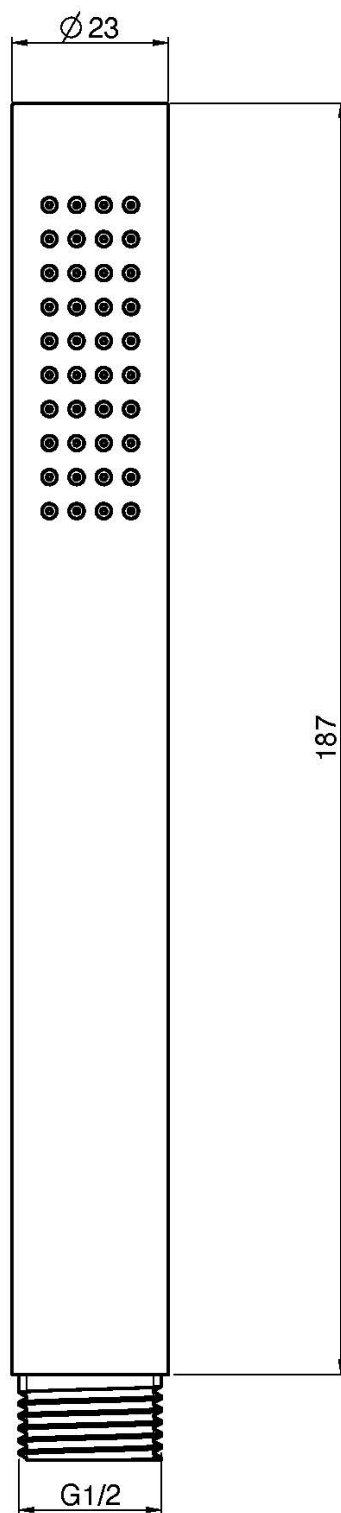

Код F2956

EDELSTAHL HANDBRAUSE

Finishes

 INOX
INOX

ИЗОБРАЖЕНИЕ

Общие условия продажи в нашем действующем прайс-листе.

This drawing is the property of FIMA Carlo Frattini. Any complete or partial reproduction, or any transmission to third party without FIMA Carlo Frattini authorization is forbidden.