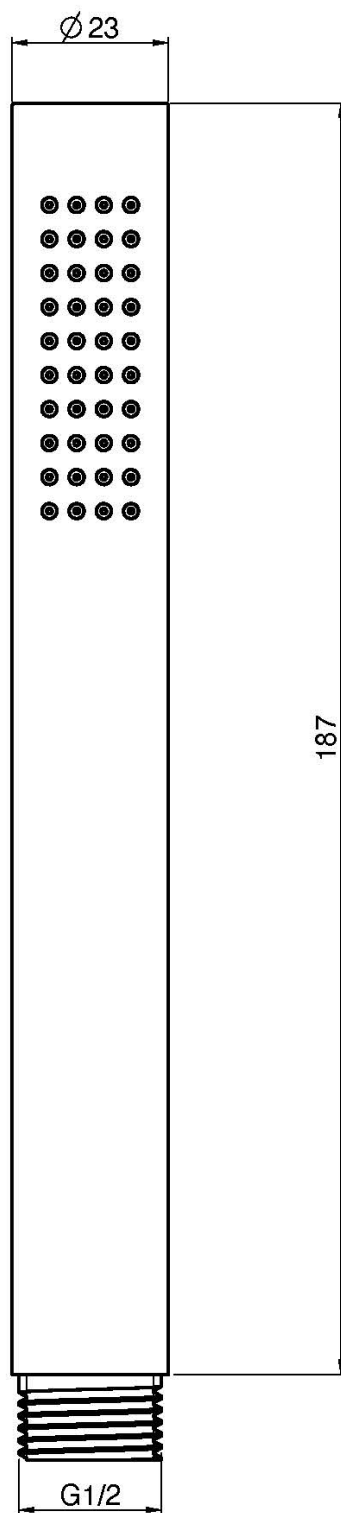

Код F2956

**EDELSTAHL HANDBRAUSE**

Finishes

 INOX  
INOX

ИЗОБРАЖЕНИЕ

Общие условия продажи в нашем действующем прайс-листе.

This drawing is the property of FIMA Carlo Frattini. Any complete or partial reproduction, or any transmission to third party without FIMA Carlo Frattini authorization is forbidden.