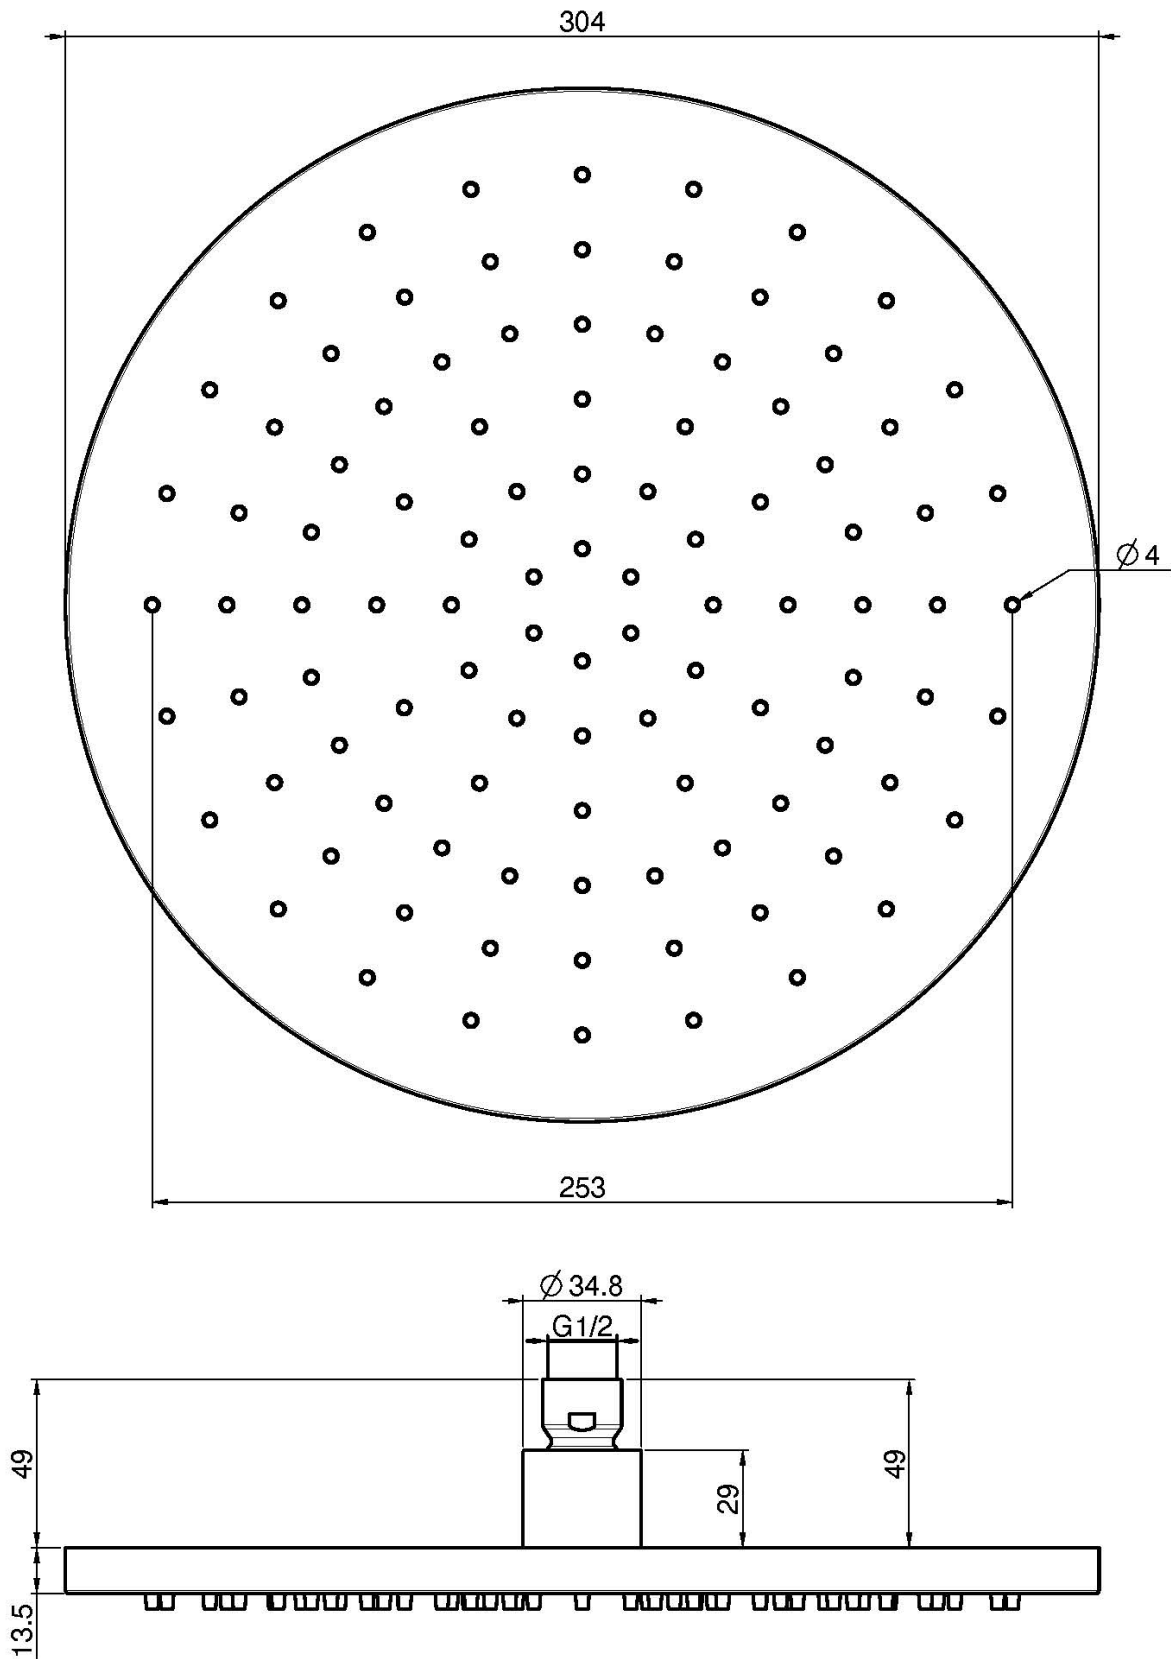

Code F2948/2

EDELSTAHL KOPFBRAUSE

• Ø 300 mm

Finishes

 INOX
INOX

BILD

Siehe die allgemeinen Verkaufsbedingungen auf unserer
geltenden Preisliste

This drawing is the property of FIMA Carlo Frattini. Any complete or partial reproduction, or any transmission to third party without FIMA Carlo Frattini authorization is forbidden.