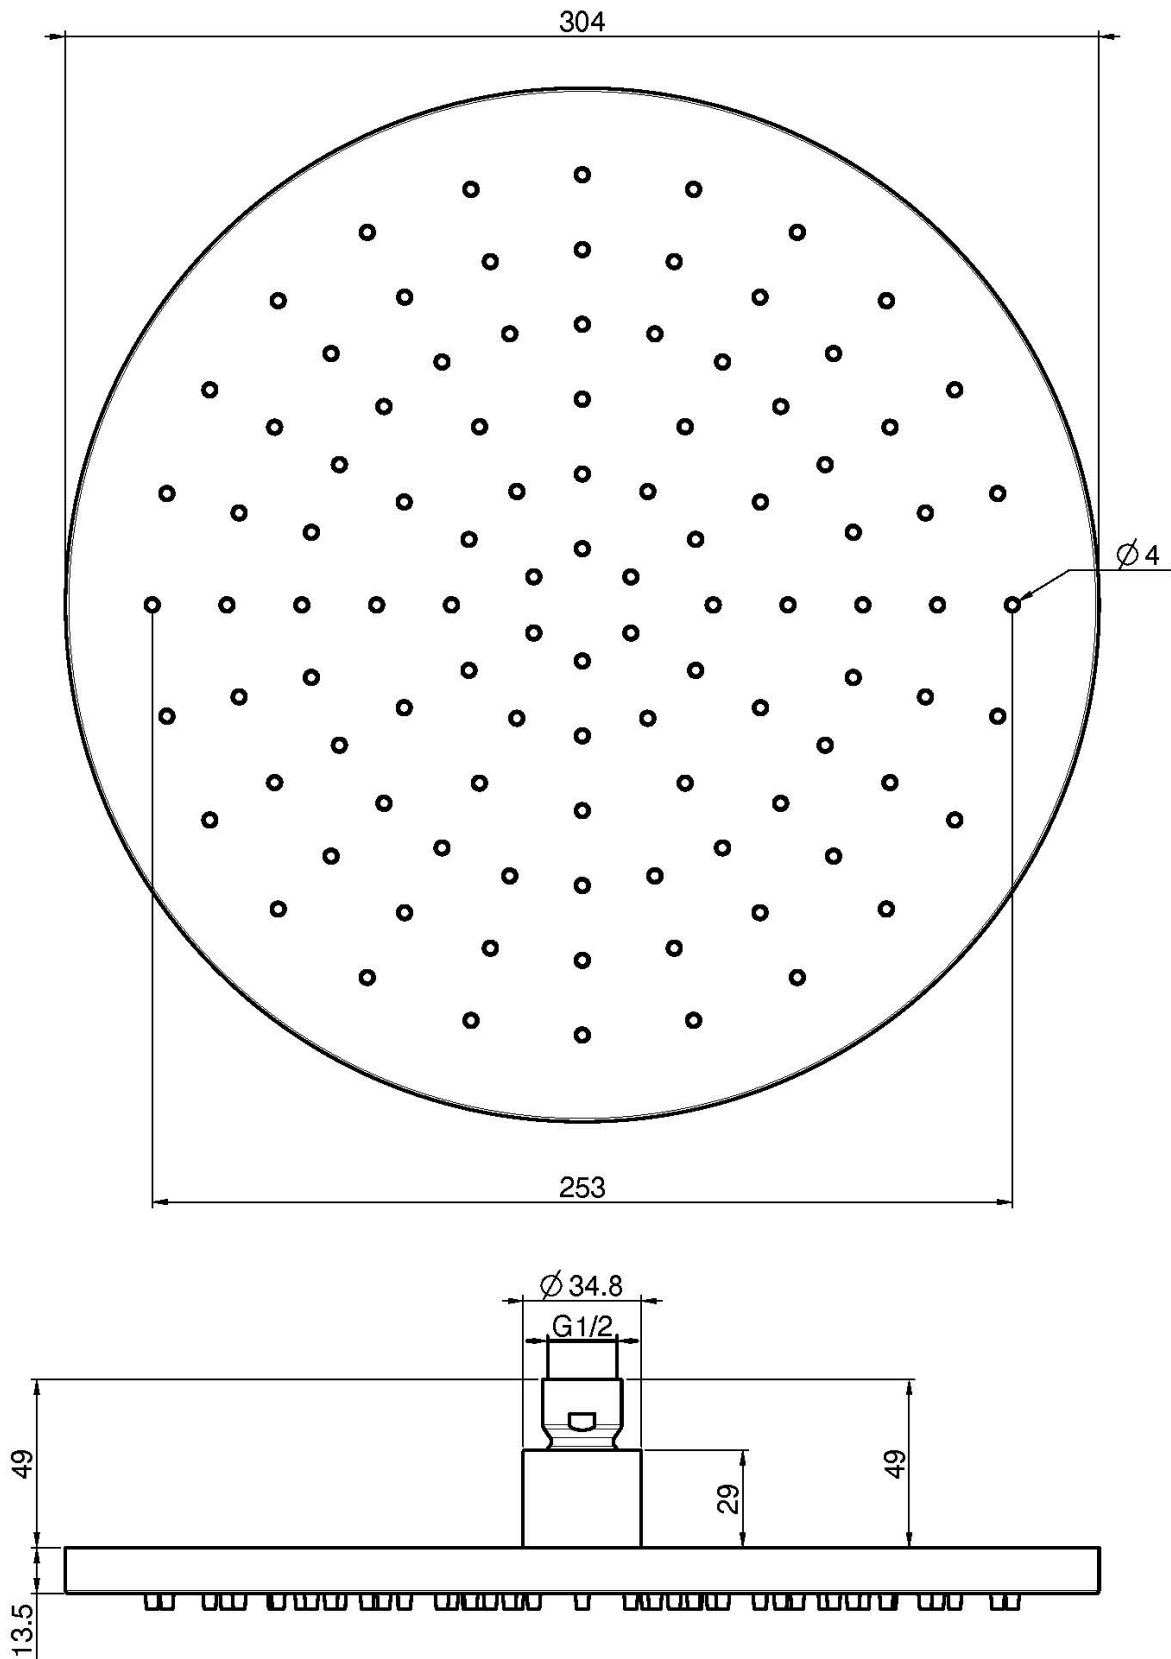

Код F2948/2

**EDELSTAHL KOPFBRAUSE**

• Ø 300 mm

**Finishes**

 INOX  
INOX

**ИЗОБРАЖЕНИЕ**

Общие условия продажи в нашем действующем прайс-листе.

This drawing is the property of FIMA Carlo Frattini. Any complete or partial reproduction, or any transmission to third party without FIMA Carlo Frattini authorization is forbidden.