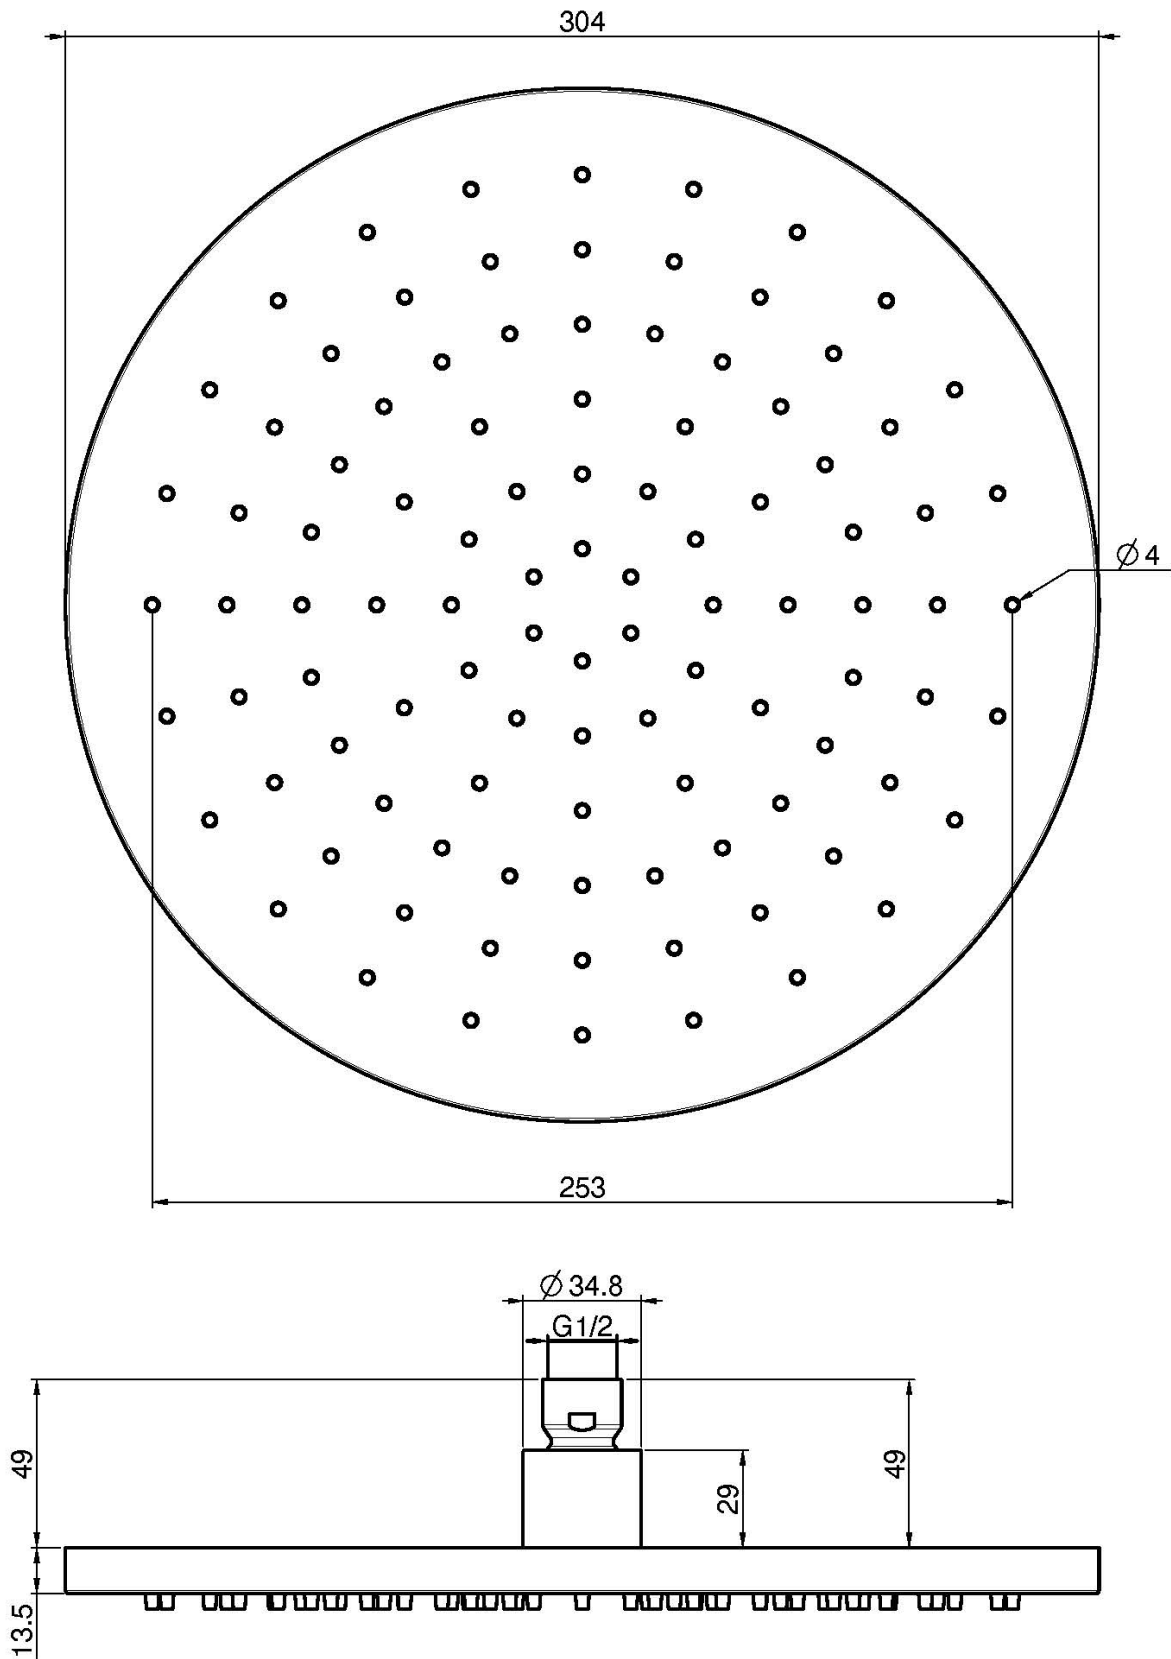

Код F2948/2

EDELSTAHL KOPFBRAUSE

• Ø 300 mm

Finishes

 INOX
INOX

ИЗОБРАЖЕНИЕ

Общие условия продажи в нашем действующем прайс-листе.

This drawing is the property of FIMA Carlo Frattini. Any complete or partial reproduction, or any transmission to third party without FIMA Carlo Frattini authorization is forbidden.