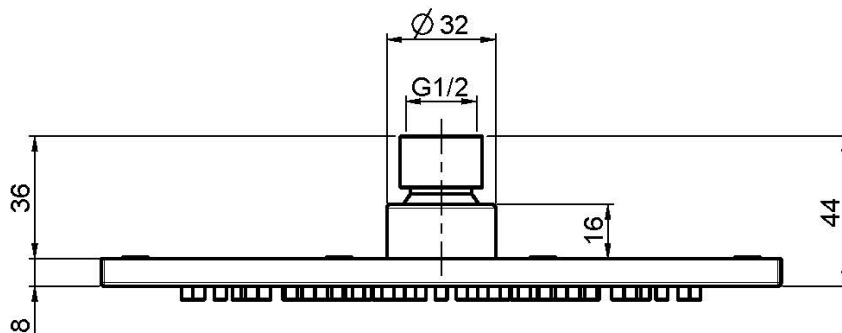

Code F2949/2

EDELSTAHL KOPFBRAUSE

- 200x200 mm

Finishes

BILD

Siehe die allgemeinen Verkaufsbedingungen auf unserer
geltenden Preisliste

This drawing is the property of FIMA Carlo Frattini. Any complete or partial reproduction, or any transmission to third party without FIMA Carlo Frattini authorization is forbidden.