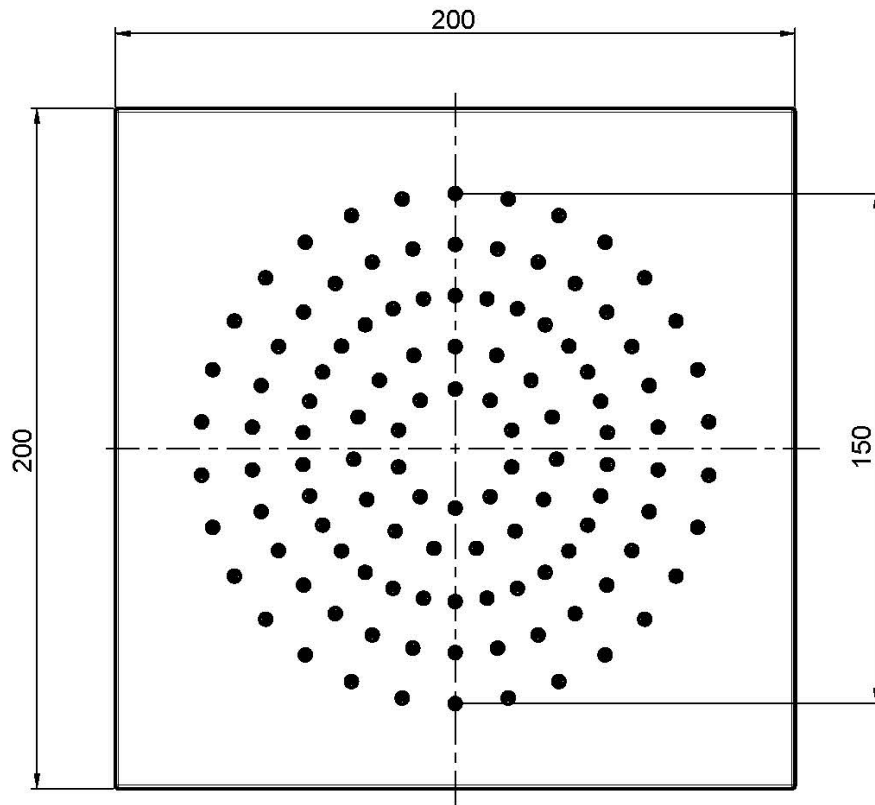

Code F2949/2

EDELSTAHL KOPFBRAUSE

- 200x200 mm

Finishes

BILD

Siehe die allgemeinen Verkaufsbedingungen auf unserer
geltenden Preisliste

This drawing is the property of FIMA Carlo Frattini. Any complete or partial reproduction, or any transmission to third party without FIMA Carlo Frattini authorization is forbidden.