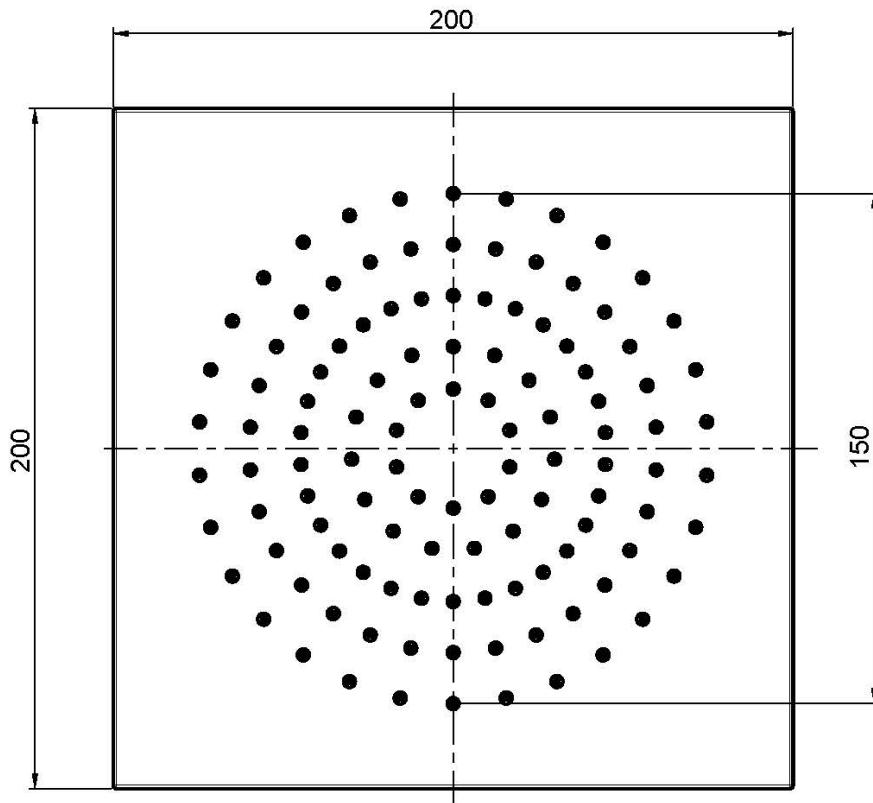

This drawing is the property of FIMA Carlo Frattini. Any complete or partial reproduction, or any transmission to third party without FIMA Carlo Frattini authorization is forbidden.