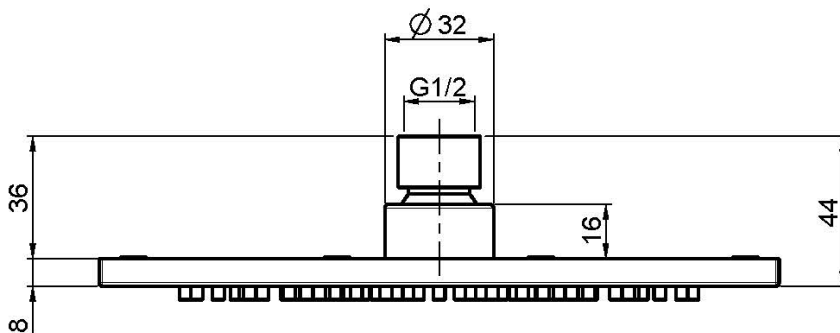

This drawing is the property of FIMA Carlo Frattini. Any complete or partial reproduction, or any transmission to third party without FIMA Carlo Frattini authorization is forbidden.