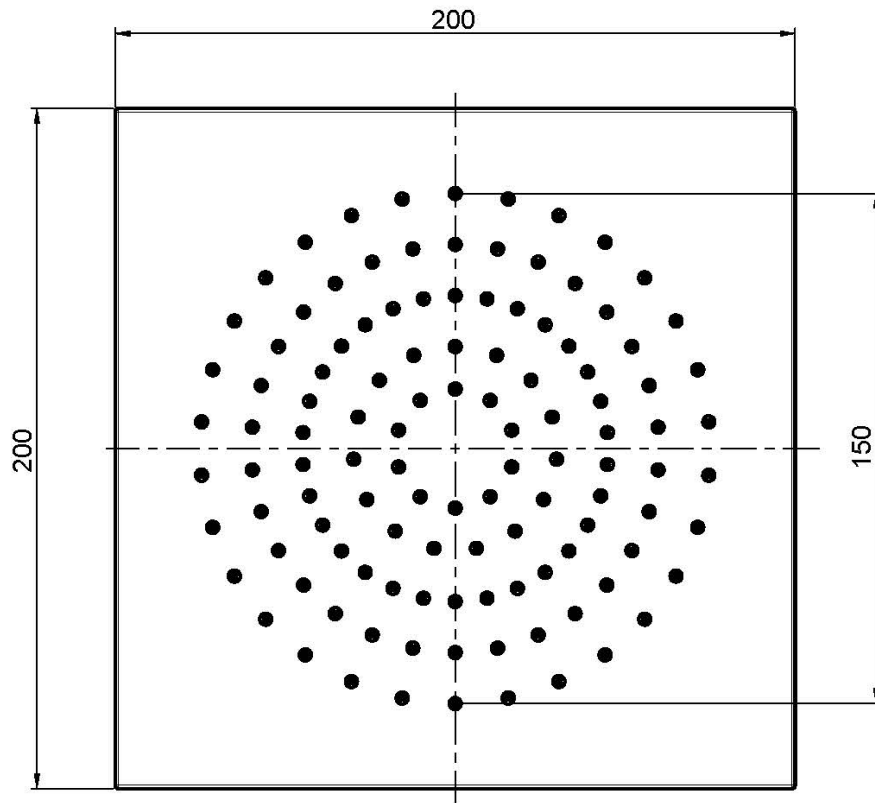

This drawing is the property of FIMA Carlo Frattini. Any complete or partial reproduction, or any transmission to third party without FIMA Carlo Frattini authorization is forbidden.