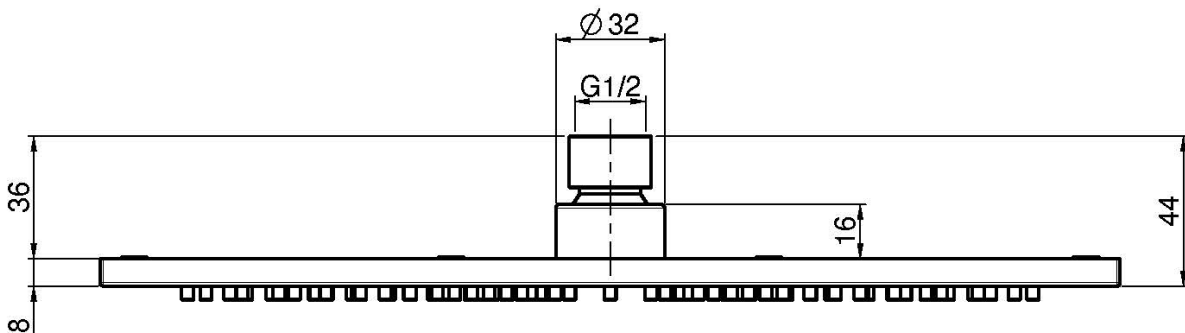

Код F2950/2

EDELSTAHL KOPFBRAUSE

• 300x300 mm

Finishes

 INOX
INOX

ИЗОБРАЖЕНИЕ

Общие условия продажи в нашем действующем прайс-листе.

This drawing is the property of FIMA Carlo Frattini. Any complete or partial reproduction, or any transmission to third party without FIMA Carlo Frattini authorization is forbidden.