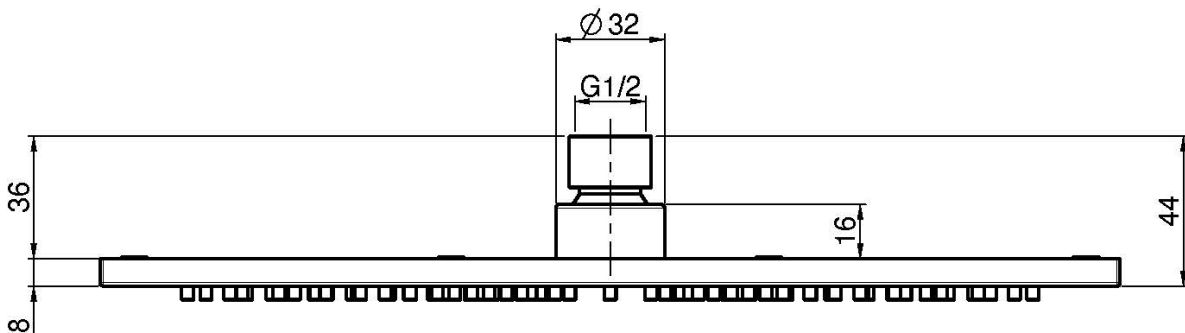

Code F2950/2

EDELSTAHL KOPFBRAUSE

- 300x300 mm

Finishes

BILD

Siehe die allgemeinen Verkaufsbedingungen auf unserer
geltenden Preisliste

This drawing is the property of FIMA Carlo Frattini. Any complete or partial reproduction, or any transmission to third party without FIMA Carlo Frattini authorization is forbidden.