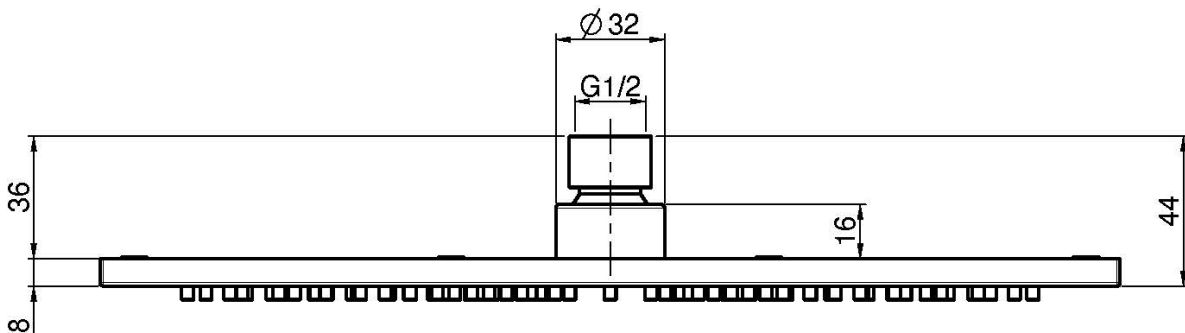

Код F2950/2

EDELSTAHL KOPFBRAUSE

- 300x300 mm

Finishes

ИЗОБРАЖЕНИЕ

Общие условия продажи в нашем действующем прайс-листе.

This drawing is the property of FIMA Carlo Frattini. Any complete or partial reproduction, or any transmission to third party without FIMA Carlo Frattini authorization is forbidden.