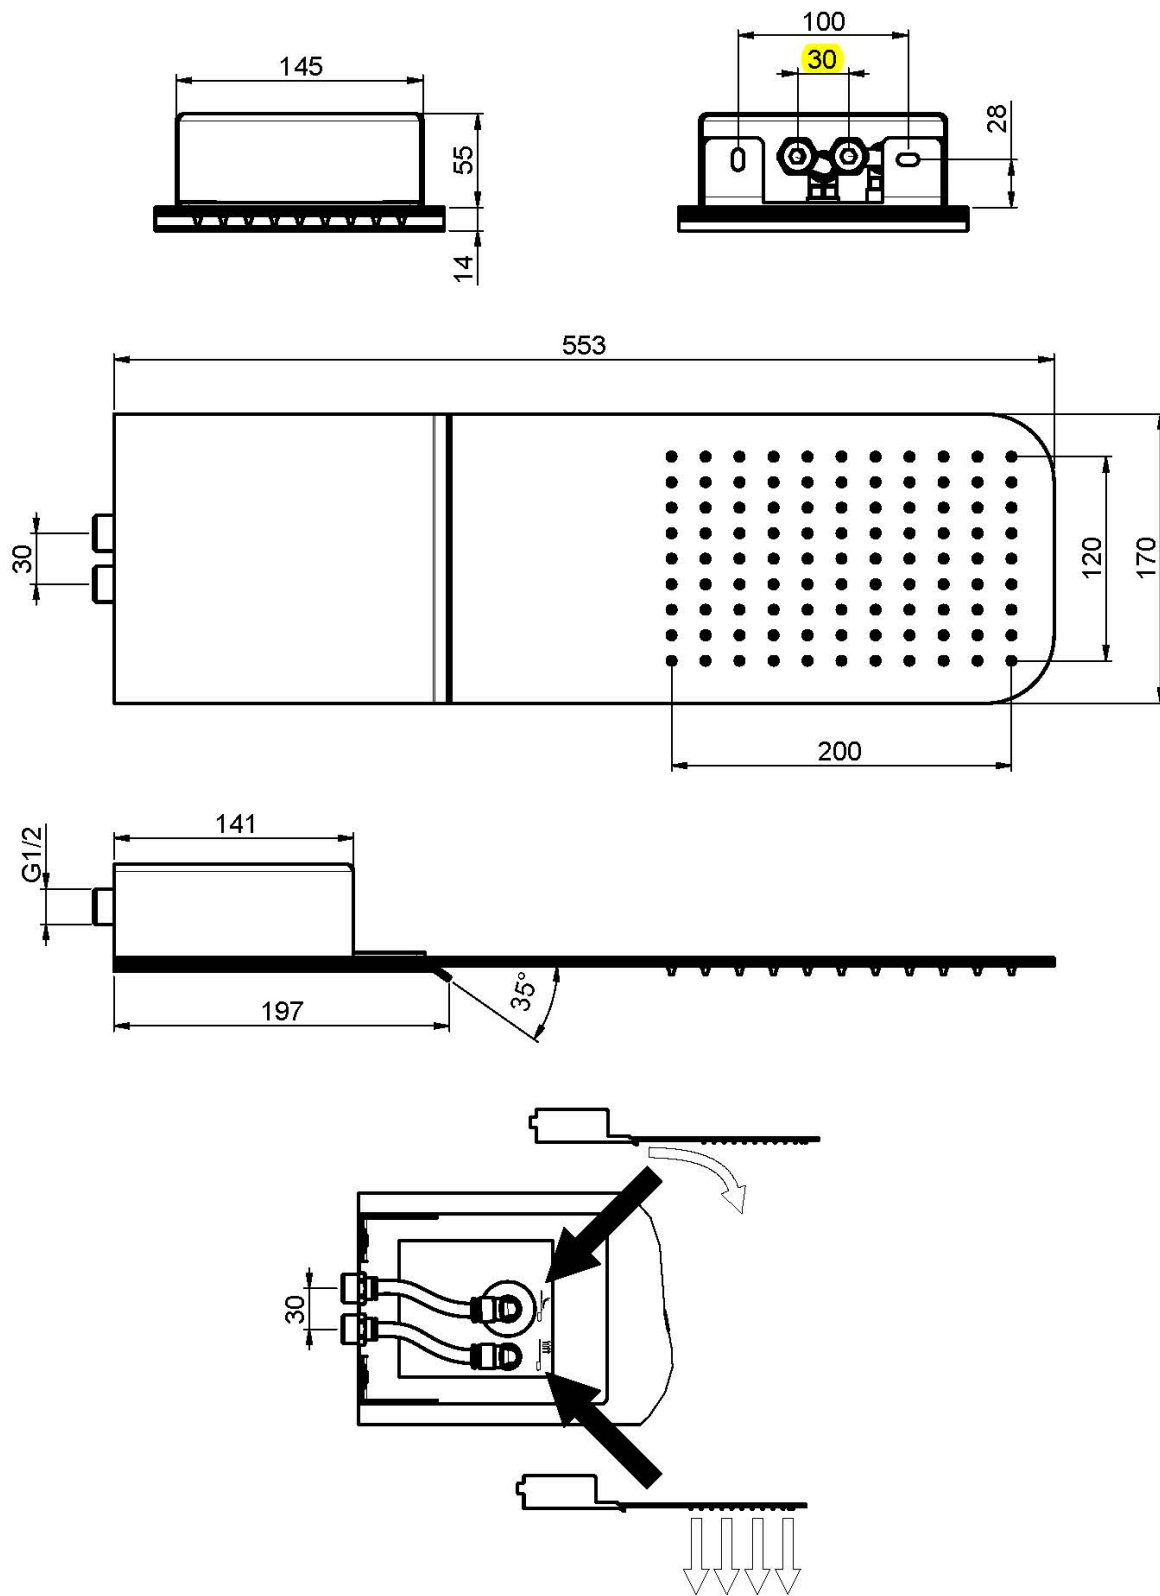

Код F2347

EDELSTAHL KOPFBRAUSE

- Kaskadenstrahl
- Regenstrahl

Finishes

ИЗОБРАЖЕНИЕ

Общие условия продажи в нашем действующем прайс-листе.

This drawing is the property of FIMA Carlo Frattini. Any complete or partial reproduction, or any transmission to third party without FIMA Carlo Frattini authorization is forbidden.