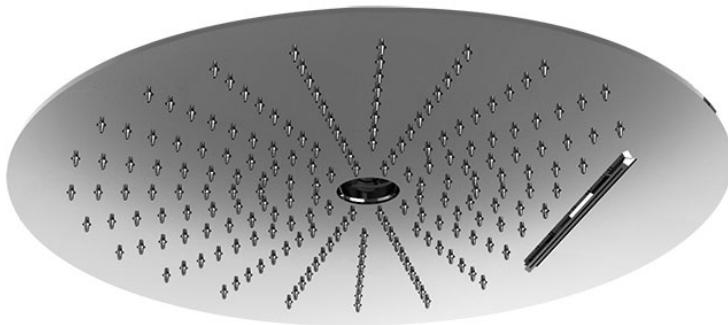

Code F5911

**EDELSTAHL KOPFBRAUSE 3 STRAHLEN Ø  
400 MM**

- Antikalk Gummidüsen
- Kaskadenstrahl
- Regenstrahl
- Laminarstrahl

BILD

Finishes

-  CHROM  
CR
-  HL
-  HS
-  ZL
-  ZS
-  SN NICKEL GEBÜRSTET
-  CN SCHWARZCHROM
-  CS SCHWARZCHROM GEBÜRSTET
-  BS WEISSMATT
-  NS SCHWARZMATT
-  OR GOLD
-  OS GOLD GEBÜRSTET