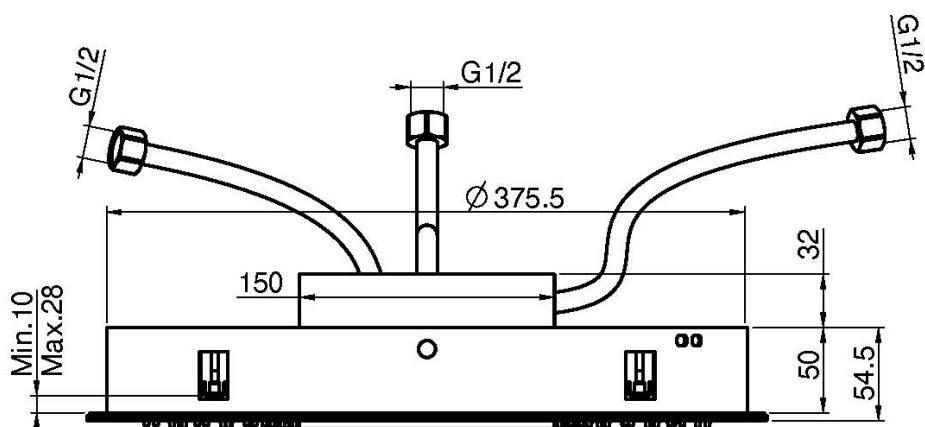

This drawing is the property of FIMA Carlo Frattini. Any complete or partial reproduction, or any transmission to third party without FIMA Carlo Frattini authorization is forbidden.