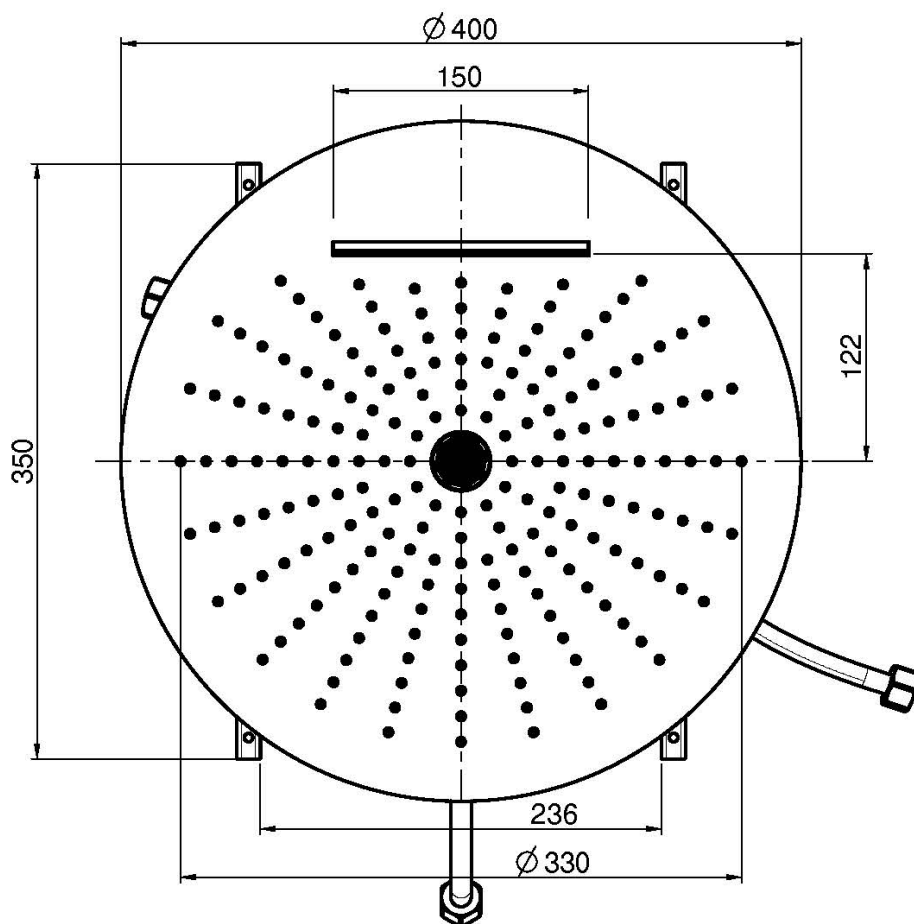

This drawing is the property of FIMA Carlo Frattini. Any complete or partial reproduction, or any transmission to third party without FIMA Carlo Frattini authorization is forbidden.