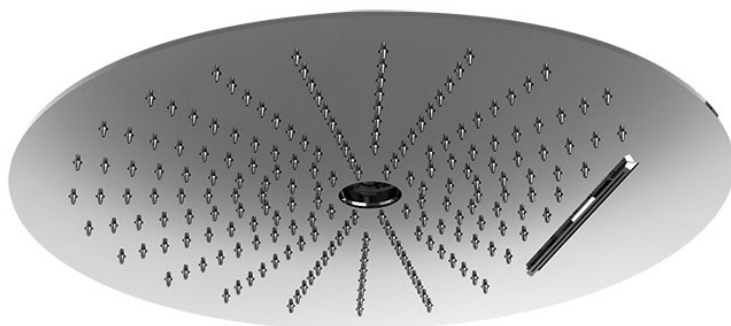

Код F5911

**EDELSTAHL KOPFBRAUSE 3 STRAHLEN Ø
400 MM**

- Antikalk Gummidüsen
- Kaskadenstrahl
- Regenstrahl
- Laminarstrahl

ИЗОБРАЖЕНИЕ

Finishes

-  ХРОМ
CR
-  HL
-  HS
-  ZL
-  ZS
-  BRUSHED NICKEL
SN
-  ХРОМ ЧЁРНЫЙ
CN
-  БРАШИРОВАННОЕ ЧЁРНЫЙ
CS
-  БЕЛЫЙ МАТОВЫЙ
BS
-  ЧЁРНЫЙ МАТОВЫЙ
NS
-  ЗОЛОТО
OR
-  БРАШИРОВАННОЕ ЗОЛОТО
OS