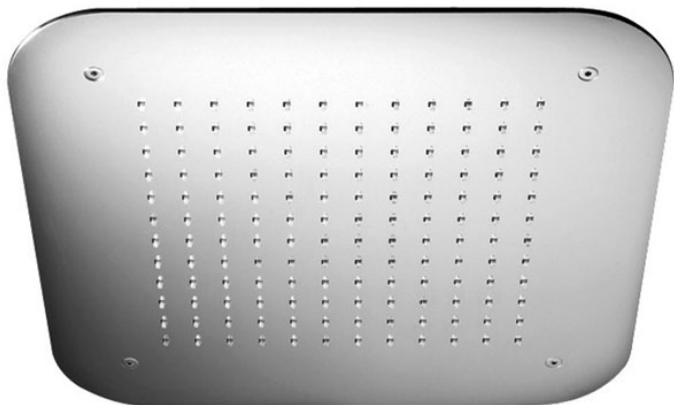

Код F2417

EDELSTAHL KOPFBRAUSE

- 420x420 mm
- Antikalk Gummidüsen

ИЗОБРАЖЕНИЕ

Finishes

-  ХРОМ
CR
-  HL
-  HS
-  ZL
-  ZS
-  BRUSHED NICKEL
SN
-  ХРОМ ЧЁРНЫЙ
CN
-  БРАШИРОВАННОЕ ЧЁРНЫЙ
CS
-  БЕЛЫЙ МАТОВЫЙ
BS
-  ЧЁРНЫЙ МАТОВЫЙ
NS
-  ЗОЛОТО
OR
-  БРАШИРОВАННОЕ ЗОЛОТО
OS