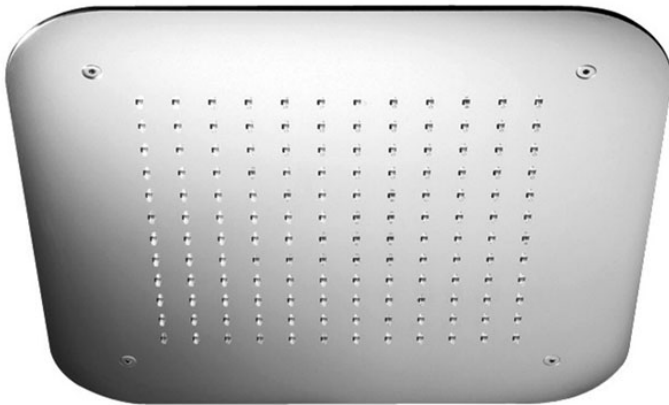

Code F2417

EDELSTAHL KOPFBRAUSE

- 420x420 mm
- Antikalk Gummidüsen

BILD

Finishes

-  CHROM
CR
-  GOLD
OR
-  GOLD GEBÜRSTET
OS
-  NICKEL GEBÜRSTET
SN
-  SCHWARZCHROM
CN
-  SCHWARZCHROM GEBÜRSTET
CS
-  WEISSMATT
BS
-  SCHWARZMATT
NS
-  ZINN
ZL
-  ZINN GEBÜRSTET
ZS