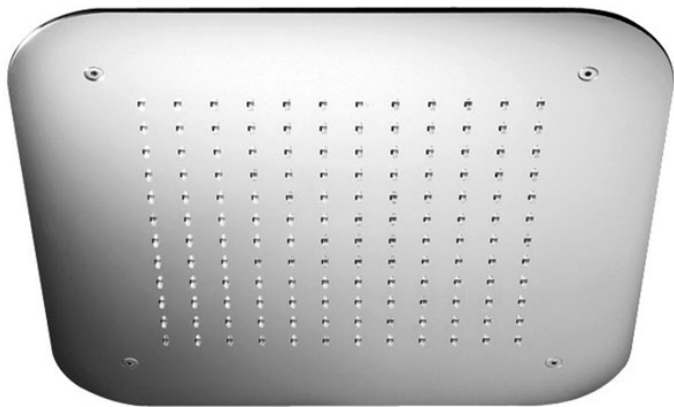

Код F2417

EDELSTAHL KOPFBRAUSE

- 420x420 mm
- Antikalk Gummidüsen

ИЗОБРАЖЕНИЕ

Finishes

-  ХРОМ
CR
-  HL
-  HS
-  ZL
-  ZS
-  BRUSHED NICKEL
SN
-  ХРОМ ЧЁРНЫЙ
CN
-  БРАШИРОВАННОЕ ЧЁРНЫЙ
CS
-  БЕЛЫЙ МАТОВЫЙ
BS
-  ЧЁРНЫЙ МАТОВЫЙ
NS
-  ЗОЛОТО
OR
-  БРАШИРОВАННОЕ ЗОЛОТО
OS