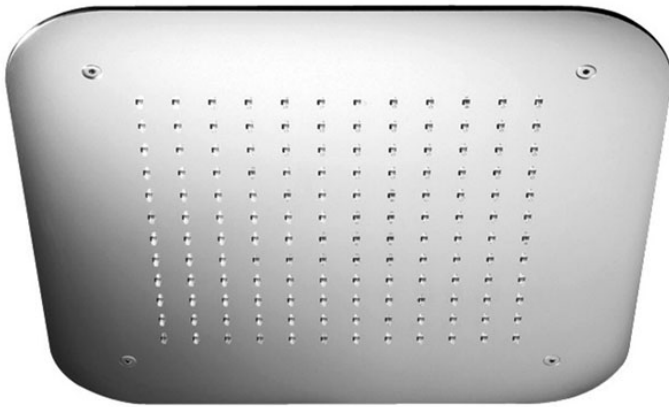

Code F2417

EDELSTAHL KOPFBRAUSE

- 420x420 mm
- Antikalk Gummidüsen

BILD

Finishes

- CHROM
  CR
- GOLD
  OR
- GOLD GEBÜRSTET
  OS
- NICKEL GEBÜRSTET
  SN
- SCHWARZCHROM
  CN
- SCHWARZCHROM GEBÜRSTET
  CS
- WEISSMATT
  BS
- SCHWARZMATT
  NS
- ZINN
  ZL
- ZINN GEBÜRSTET
  ZS

Siehe die allgemeinen Verkaufsbedingungen auf unserer
geltenden Preisliste