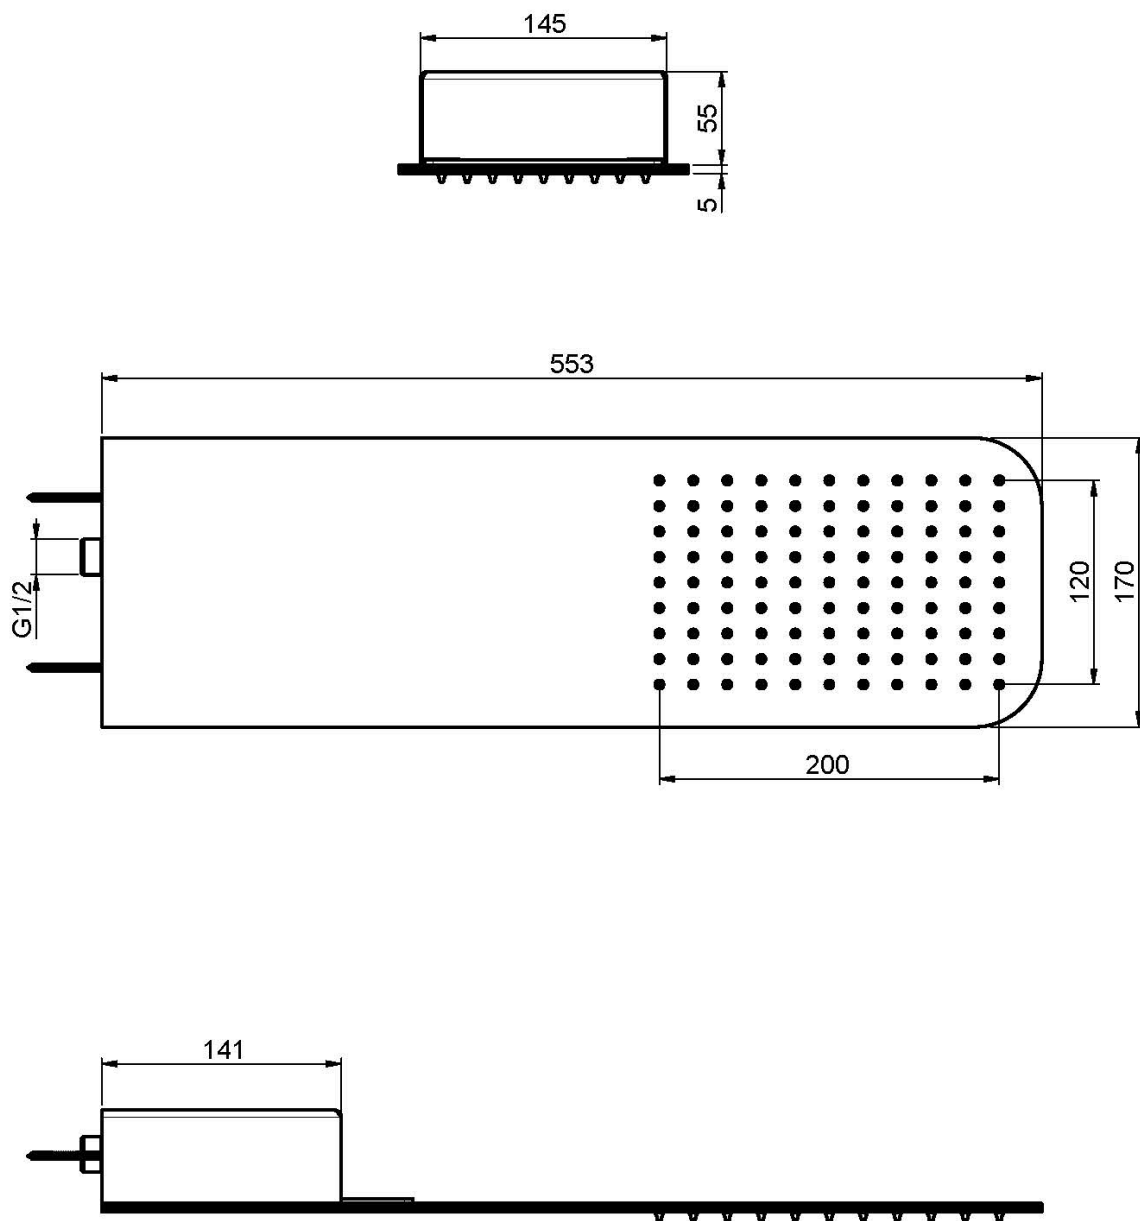

Код F2628

EDELSTAHL KOPFBRAUSE

- Regenstrahl

Finishes

ИЗОБРАЖЕНИЕ

Общие условия продажи в нашем действующем прайс-листе.

This drawing is the property of FIMA Carlo Frattini. Any complete or partial reproduction, or any transmission to third party without FIMA Carlo Frattini authorization is forbidden.