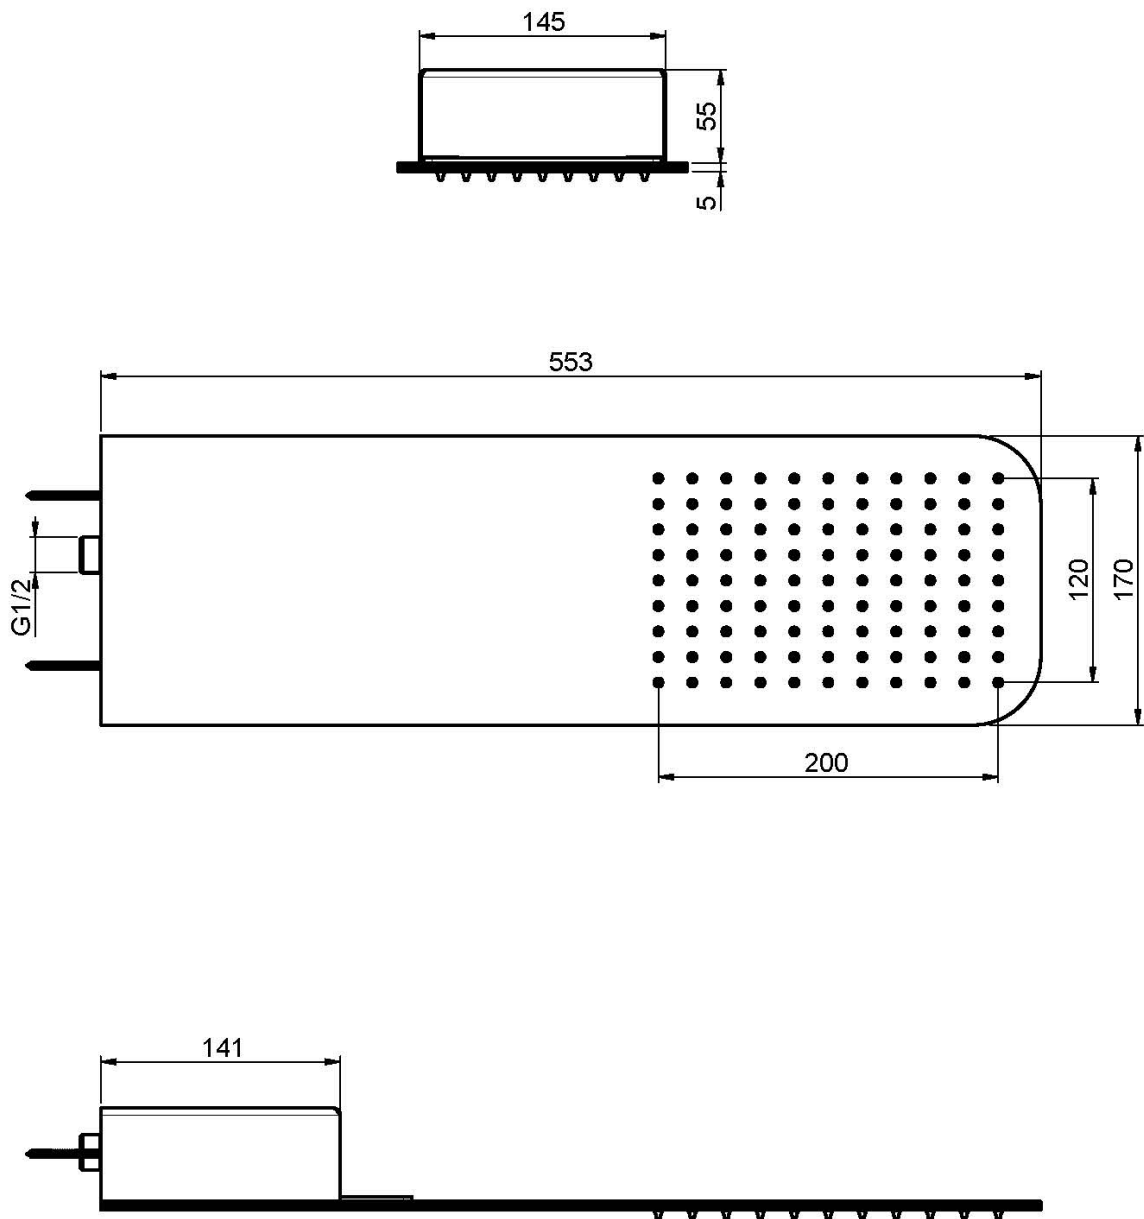

Code F2628

EDELSTAHL KOPFBRAUSE

- Regenstrahl

Finishes

CHROM

BILD

Siehe die allgemeinen Verkaufsbedingungen auf unserer
geltenden Preisliste

This drawing is the property of FIMA Carlo Frattini. Any complete or partial reproduction, or any transmission to third party without FIMA Carlo Frattini authorization is forbidden.