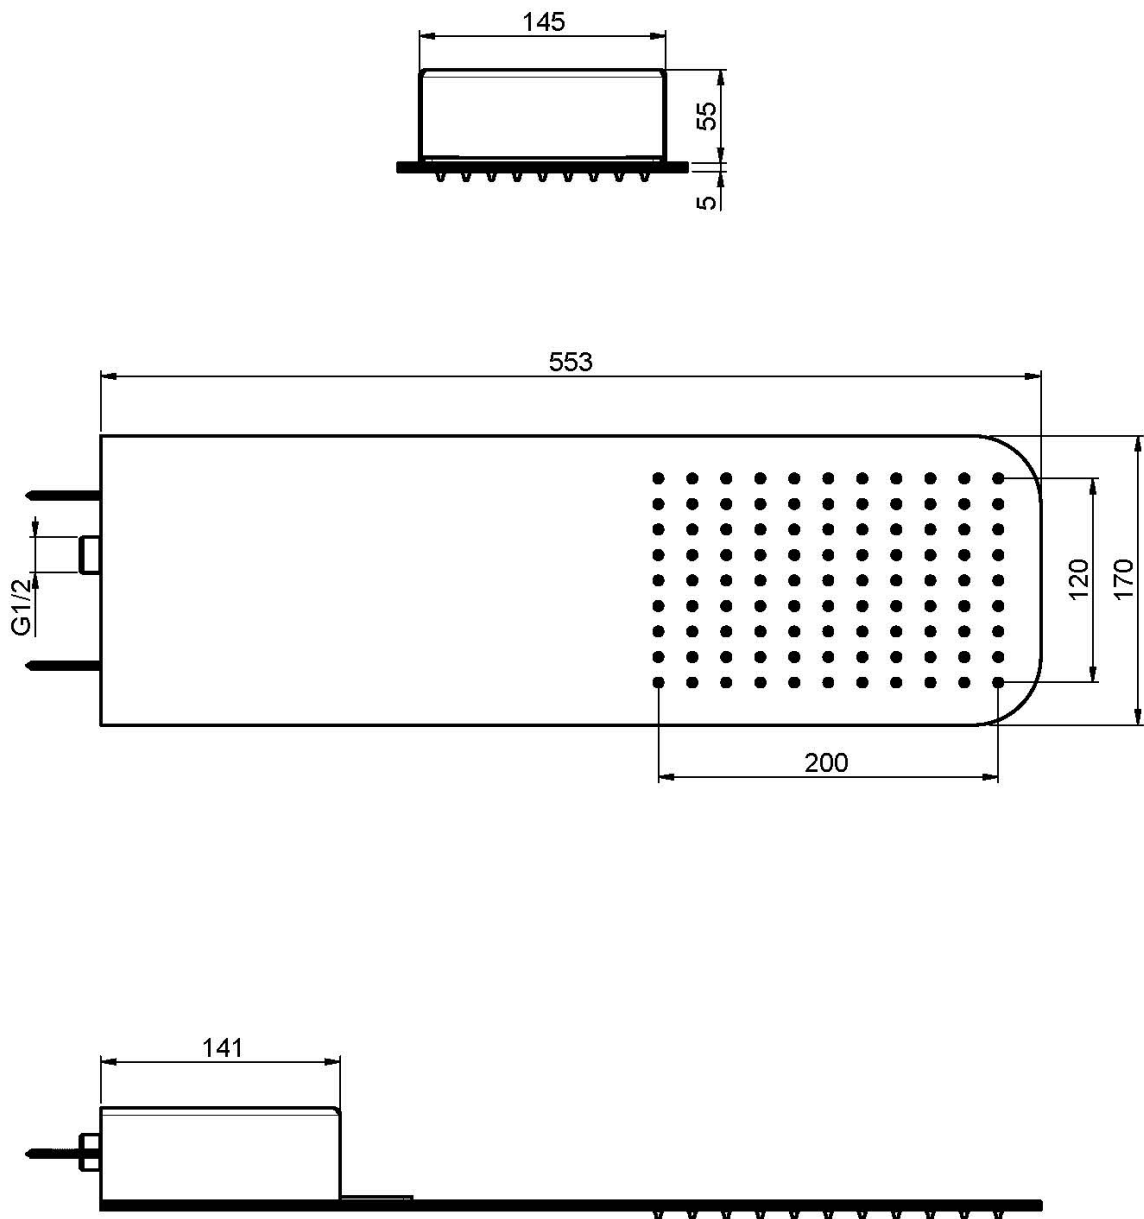

Код F2628

EDELSTAHL KOPFBRAUSE

- Regenstrahl

Finishes

ИЗОБРАЖЕНИЕ

Общие условия продажи в нашем действующем прайс-листе.

This drawing is the property of FIMA Carlo Frattini. Any complete or partial reproduction, or any transmission to third party without FIMA Carlo Frattini authorization is forbidden.