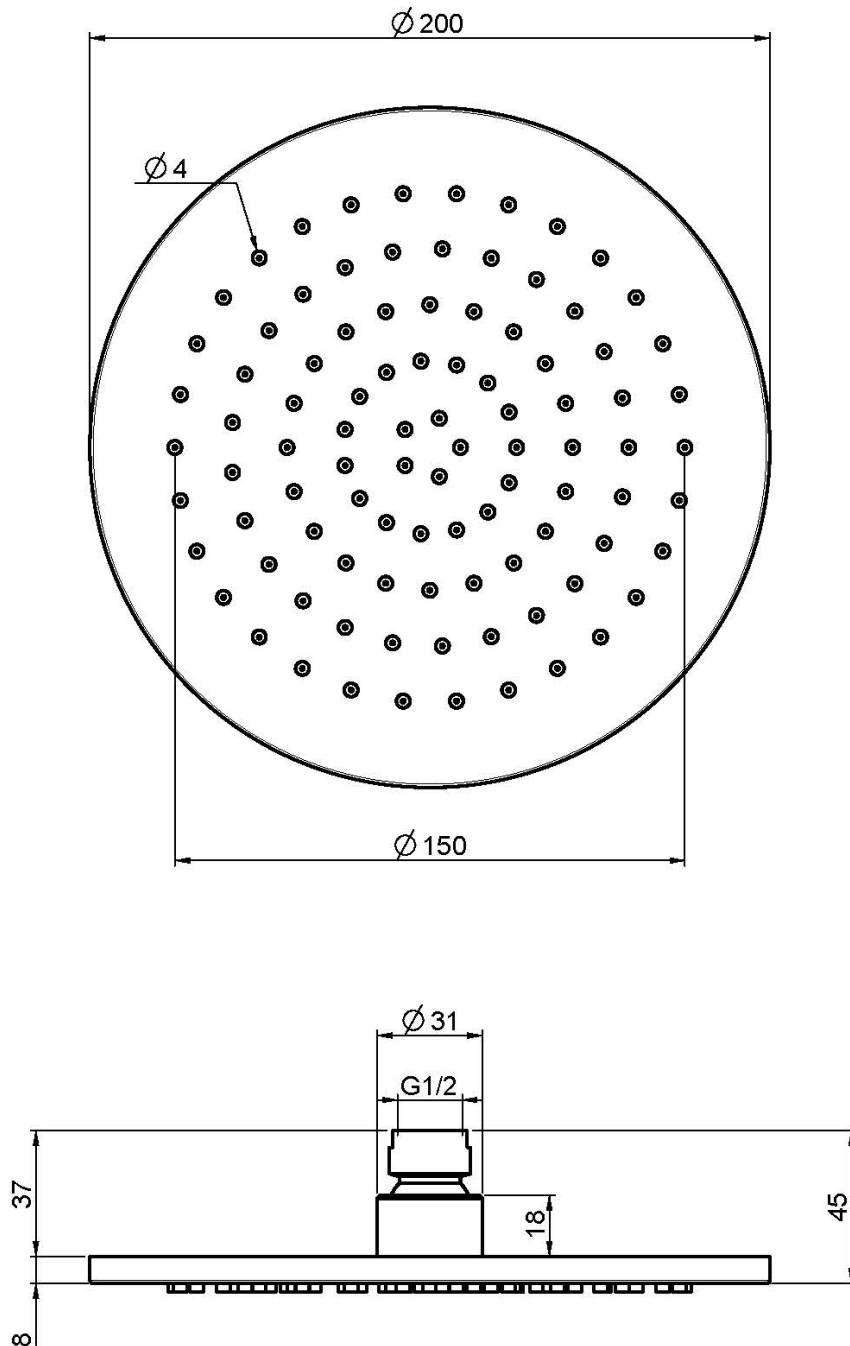

Code F2947/2

**EDELSTAHL KOPFBRAUSE**

• Ø 200 mm

**Finishes**

 INOX  
INOX

**BILD**

Siehe die allgemeinen Verkaufsbedingungen auf unserer  
geltenden Preisliste

This drawing is the property of FIMA Carlo Frattini. Any complete or partial reproduction, or any transmission to third party without FIMA Carlo Frattini authorization is forbidden.