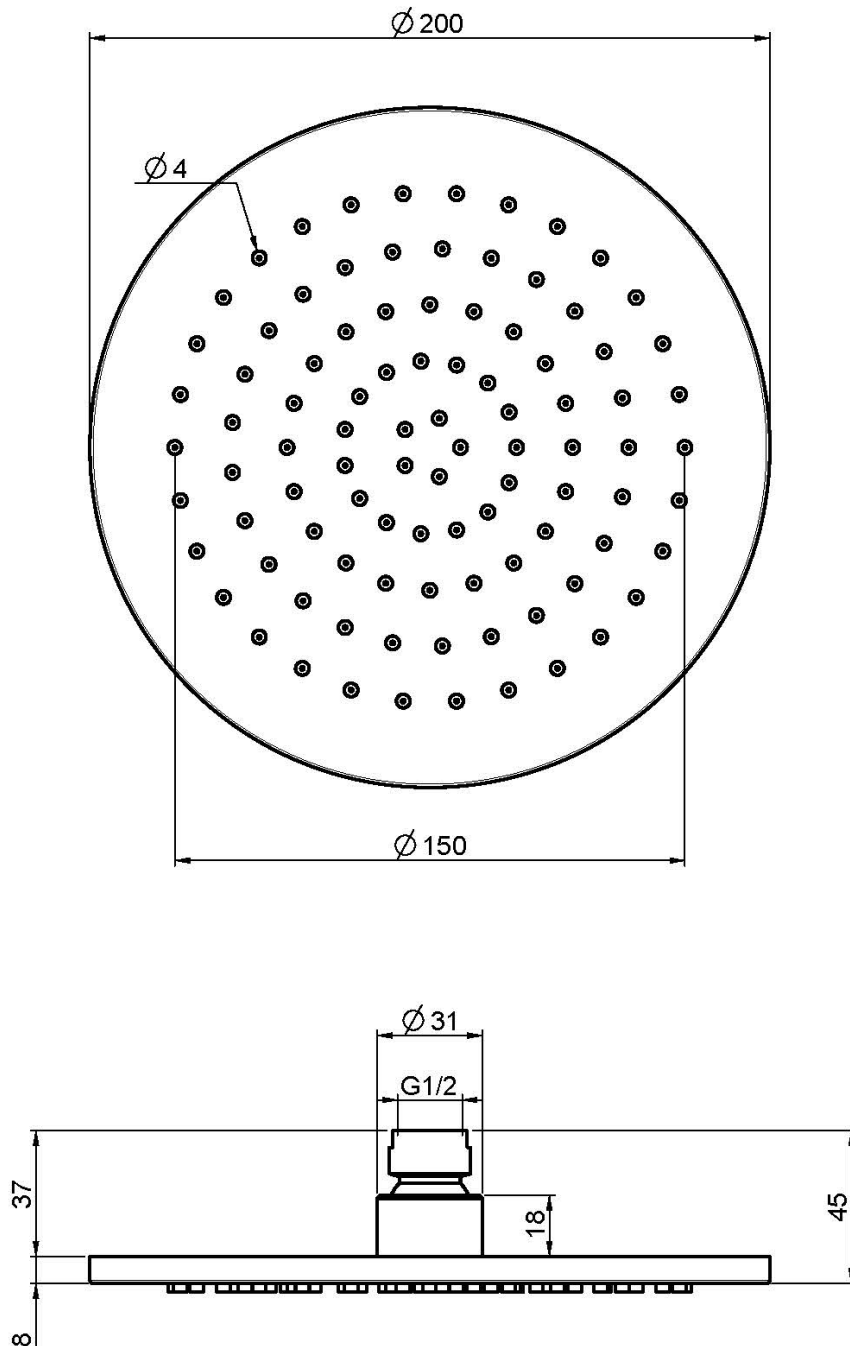

Код F2947/2

**EDELSTAHL KOPFBRAUSE**

• Ø 200 mm

**Finishes**

 INOX  
INOX

**ИЗОБРАЖЕНИЕ**

Общие условия продажи в нашем действующем прайс-листе.

This drawing is the property of FIMA Carlo Frattini. Any complete or partial reproduction, or any transmission to third party without FIMA Carlo Frattini authorization is forbidden.