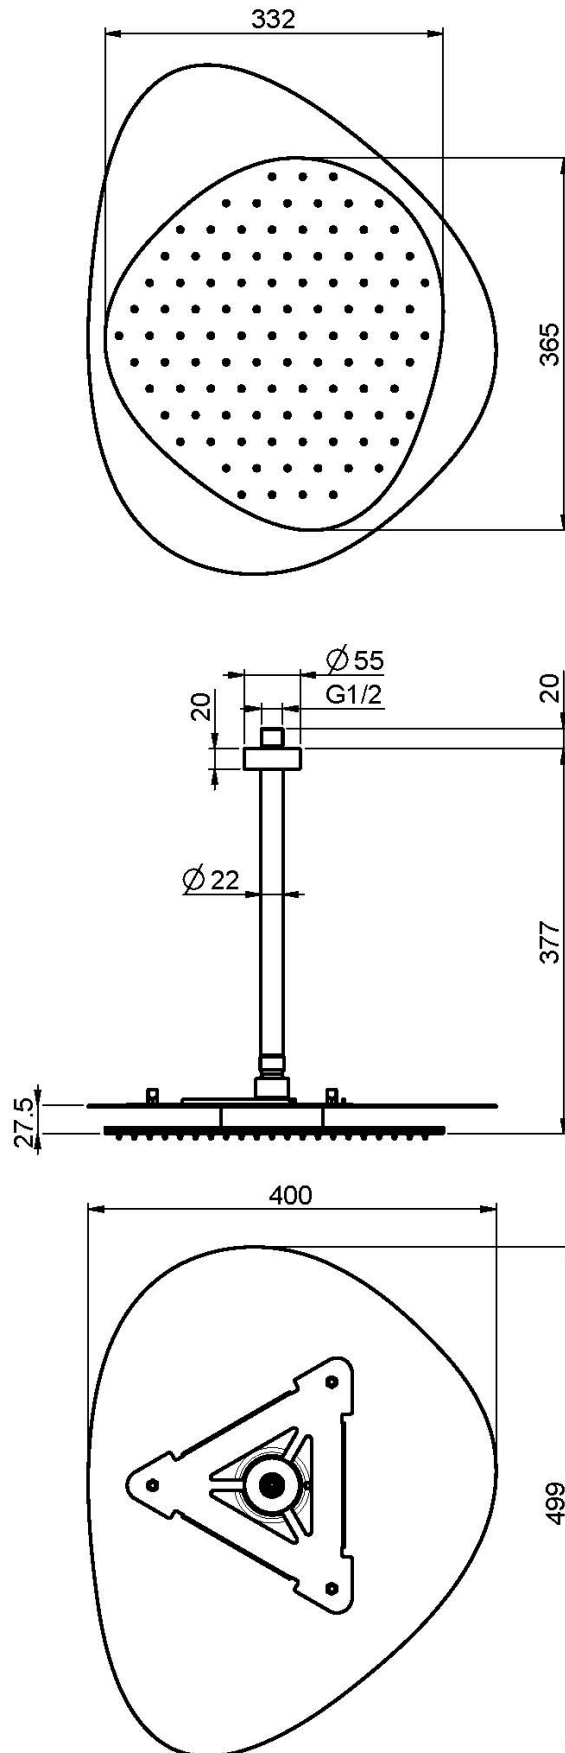

Код F2652C

EDELSTAHL KOPFBRAUSE CLOUD

- Antikalk Gummidüsen
- Deckenarm 1/2" - 300 mm
- die weisse Oberfläche beziehe sich auf die obere Platte

Finishes

ИЗОБРАЖЕНИЕ

Общие условия продажи в нашем действующем прайс-листе.