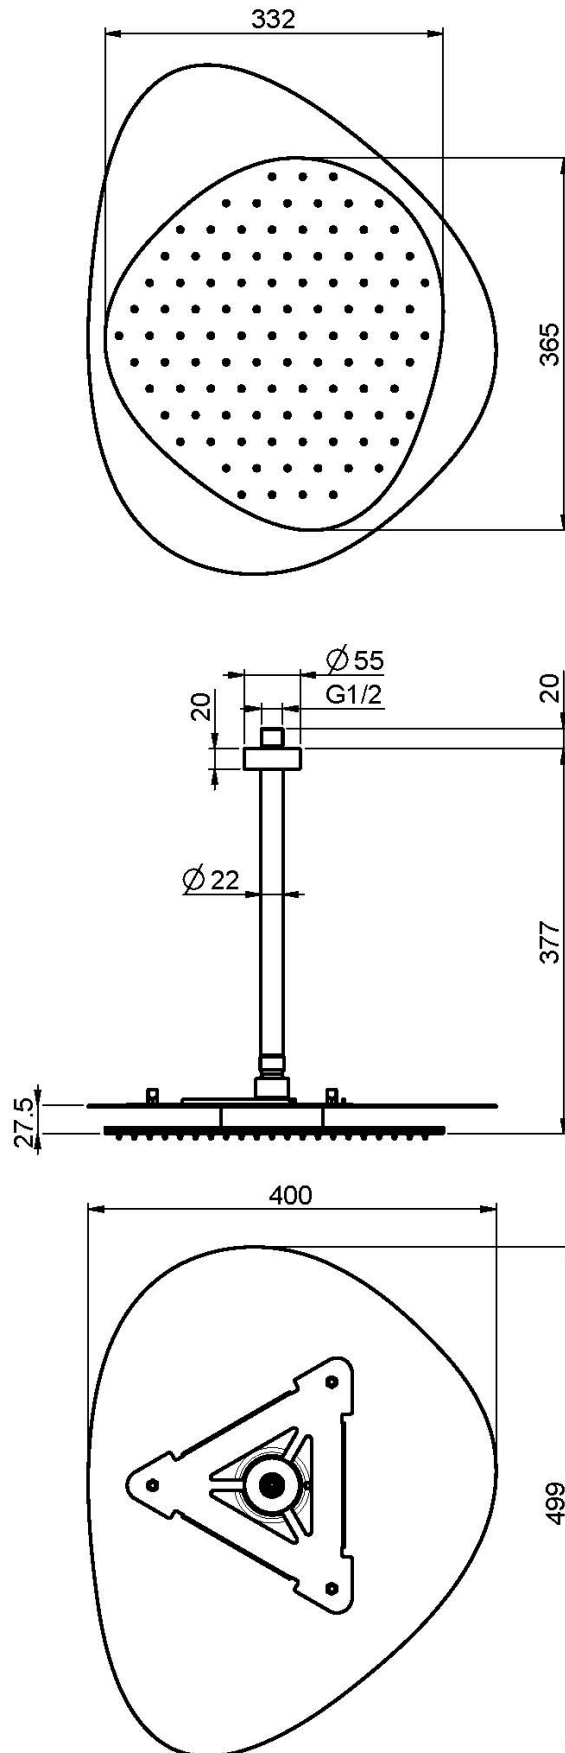

Code F2652N

EDELSTAHL KOPFBRAUSE CLOUD

- Antikalk Gummidüsen
- Deckenarm 1/2" - 300 mm
- die weisse Oberfläche beziehe sich auf die obere Platte

Finishes

 SCHWARZMATT
NS

BILD

Siehe die allgemeinen Verkaufsbedingungen auf unserer
geltenden Preisliste