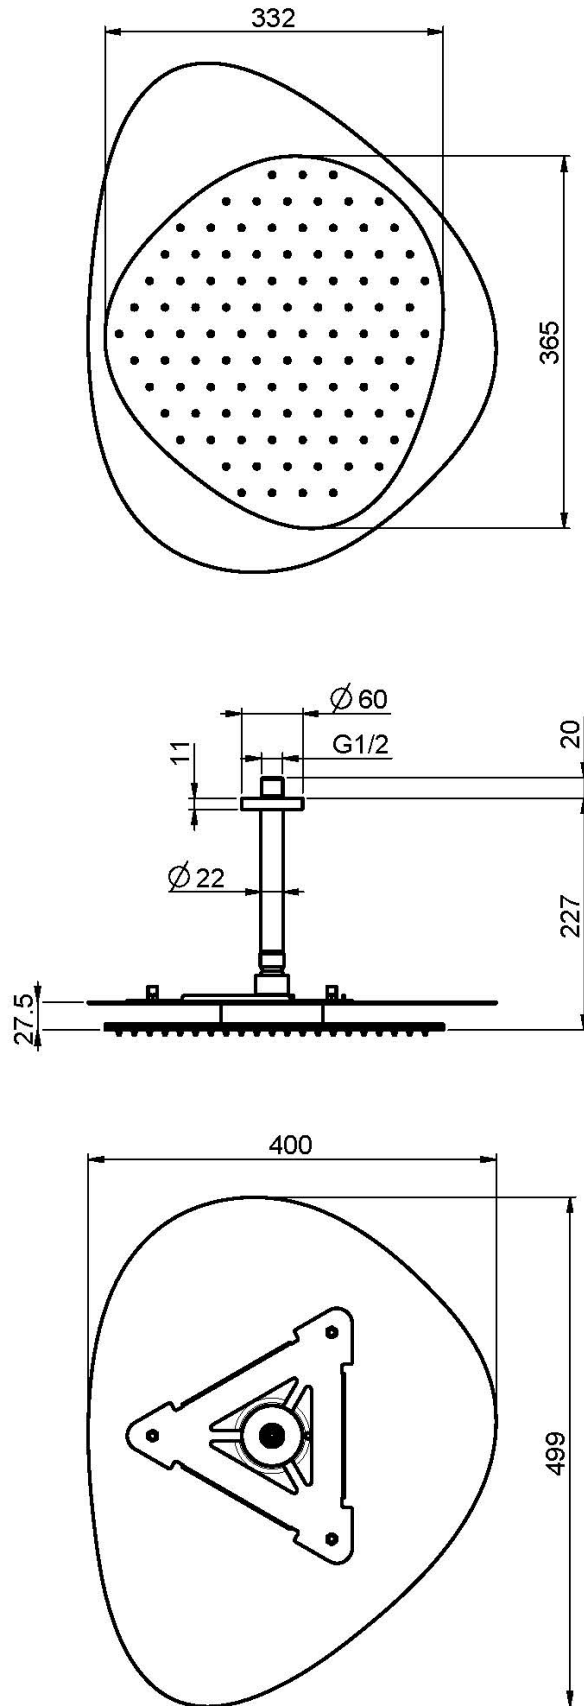

Код F2653B

EDELSTAHL KOPFBRAUSE CLOUD

- Antikalk Gummidüsen
- Deckenarm 1/2" - 150 mm
- die weisse Oberfläche beziehe sich auf die obere Platte

Finishes

 БЕЛЫЙ МАТОВЫЙ
BS

ИЗОБРАЖЕНИЕ

Общие условия продажи в нашем действующем прайс-листе.