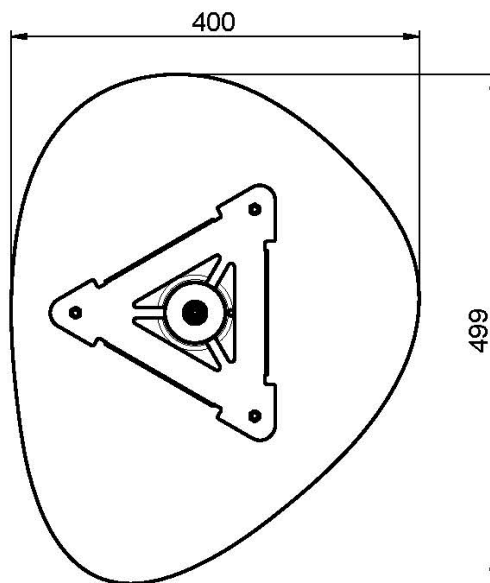

This drawing is the property of FIMA Carlo Frattini. Any complete or partial reproduction, or any transmission to third party without FIMA Carlo Frattini authorization is forbidden.