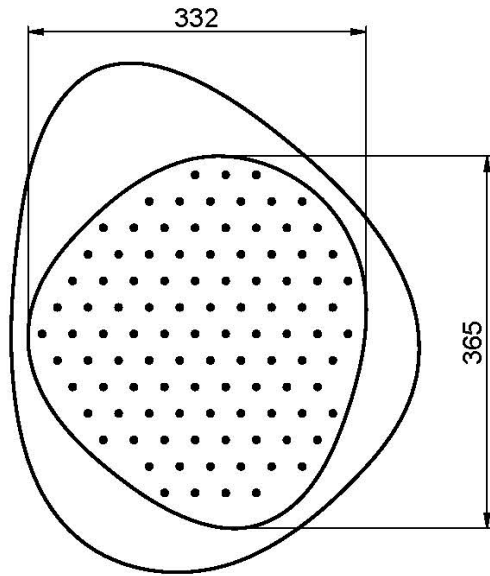

This drawing is the property of FIMA Carlo Frattini. Any complete or partial reproduction, or any transmission to third party without FIMA Carlo Frattini authorization is forbidden.