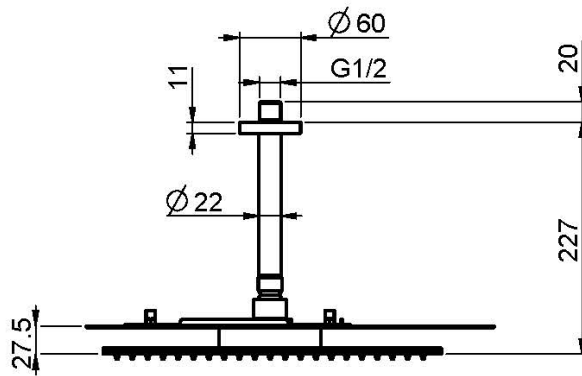

This drawing is the property of FIMA Carlo Frattini. Any complete or partial reproduction, or any transmission to third party without FIMA Carlo Frattini authorization is forbidden.