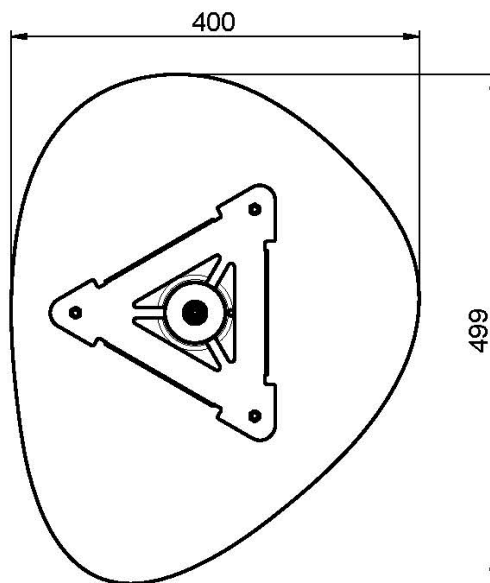

Код F2653N

EDELSTAHL KOPFBRAUSE CLOUD

- Antikalk Gummidüsen
- Deckenarm 1/2" - 150 mm
- die weisse Oberfläche beziehe sich auf die obere Platte

Finishes

● ЧЁРНЫЙ МАТОВЫЙ
NS

ИЗОБРАЖЕНИЕ

Общие условия продажи в нашем действующем прайс-листе.