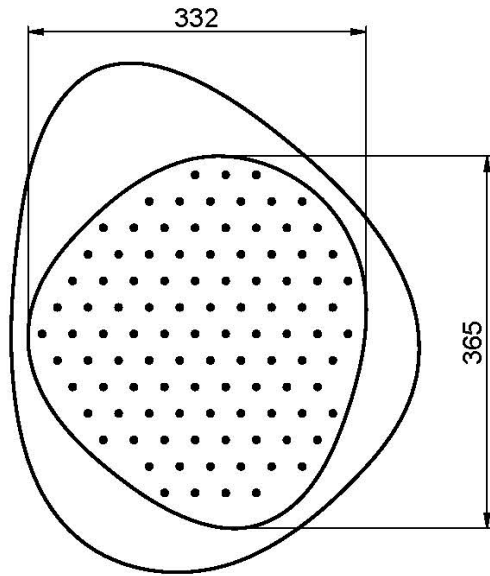

Код F2653N

EDELSTAHL KOPFBRAUSE CLOUD

- Antikalk Gummidüsen
- Deckenarm 1/2" - 150 mm
- die weisse Oberfläche beziehe sich auf die obere Platte

Finishes

● ЧЁРНЫЙ МАТОВЫЙ
NS

ИЗОБРАЖЕНИЕ

Общие условия продажи в нашем действующем прайс-листе.