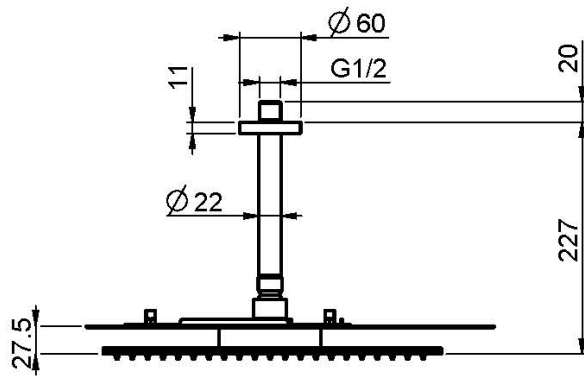

Код F2653N

EDELSTAHL KOPFBRAUSE CLOUD

- Antikalk Gummidüsen
- Deckenarm 1/2" - 150 mm
- die weisse Oberfläche beziehe sich auf die obere Platte

Finishes

● ЧЁРНЫЙ МАТОВЫЙ
NS

ИЗОБРАЖЕНИЕ

Общие условия продажи в нашем действующем прайс-листе.