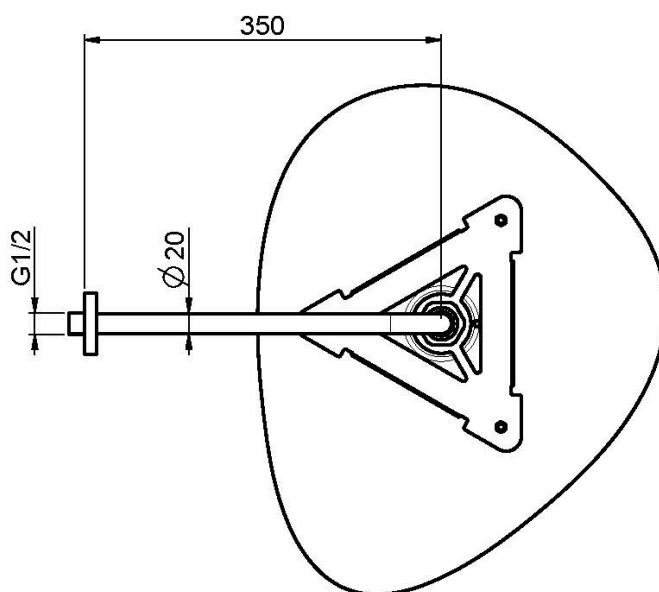

This drawing is the property of FIMA Carlo Frattini. Any complete or partial reproduction, or any transmission to third party without FIMA Carlo Frattini authorization is forbidden.