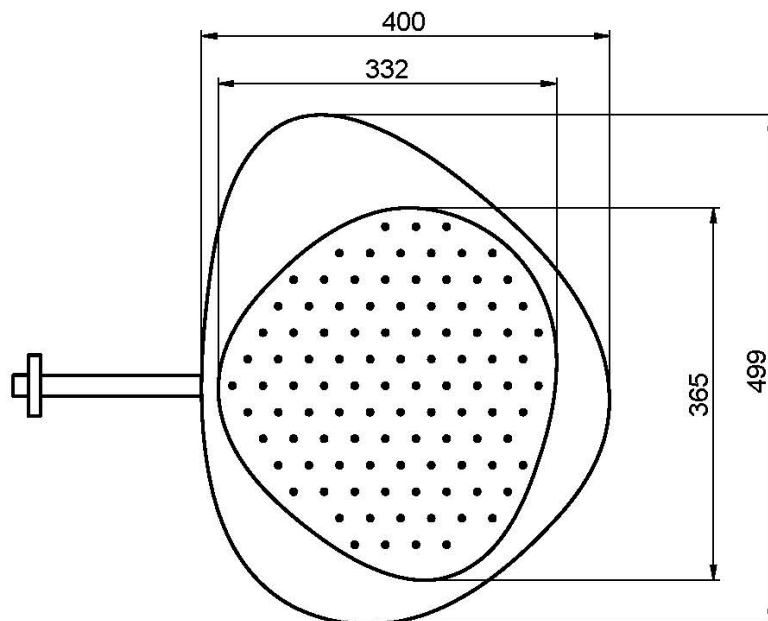

This drawing is the property of FIMA Carlo Frattini. Any complete or partial reproduction, or any transmission to third party without FIMA Carlo Frattini authorization is forbidden.