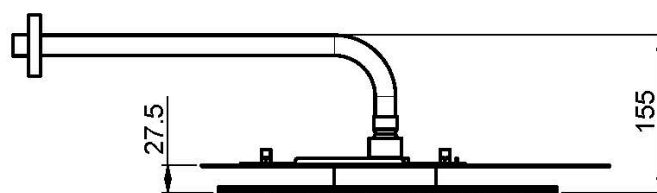

This drawing is the property of FIMA Carlo Frattini. Any complete or partial reproduction, or any transmission to third party without FIMA Carlo Frattini authorization is forbidden.