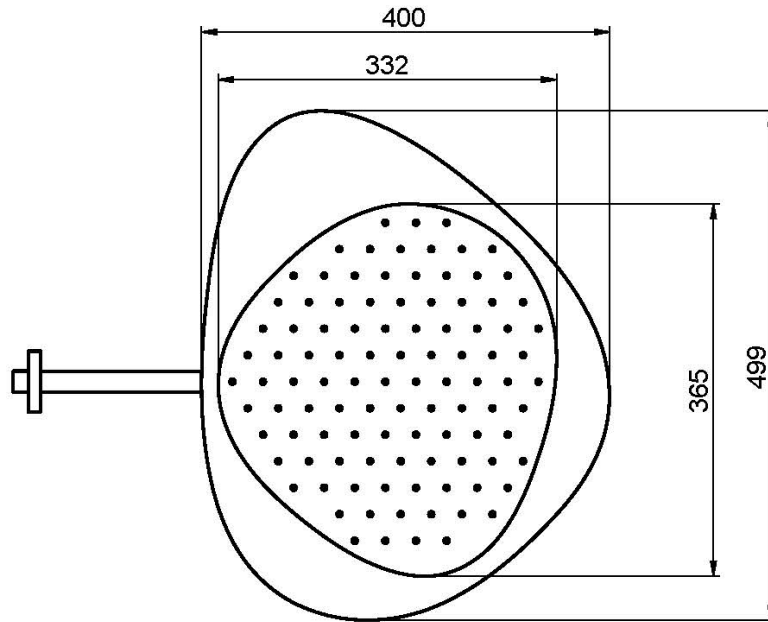

Код F2650N

EDELSTAHL KOPFBRAUSE CLOUD

- Antikalk Gummidüsen
- Wandarm 1/2" - 350 mm
- die weisse Oberfläche beziehe sich auf die obere Platte

Finishes

 ЧЁРНЫЙ МАТОВЫЙ

ИЗОБРАЖЕНИЕ

Общие условия продажи в нашем действующем прайс-листе.