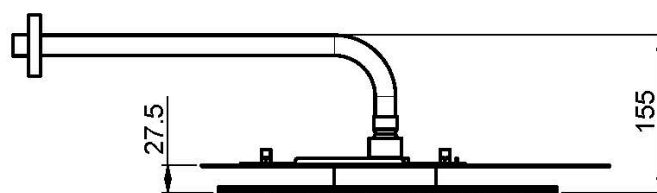

Code F2650N

EDELSTAHL KOPFBRAUSE CLOUD

- Antikalk Gummidüsen
- Wandarm 1/2" - 350 mm
- die weisse Oberfläche beziehe sich auf die obere Platte

Finishes

 SCHWARZMATT
NS

BILD

Siehe die allgemeinen Verkaufsbedingungen auf unserer
geltenden Preisliste