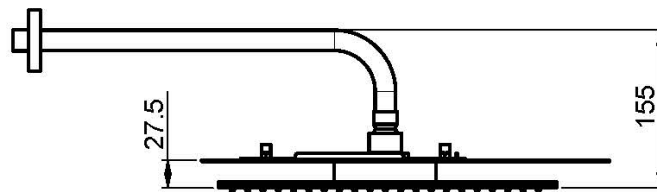

Код F2650N

EDELSTAHL KOPFBRAUSE CLOUD

- Antikalk Gummidüsen
- Wandarm 1/2" - 350 mm
- die weisse Oberfläche beziehe sich auf die obere Platte

Finishes

 ЧЁРНЫЙ МАТОВЫЙ

ИЗОБРАЖЕНИЕ

Общие условия продажи в нашем действующем прайс-листе.