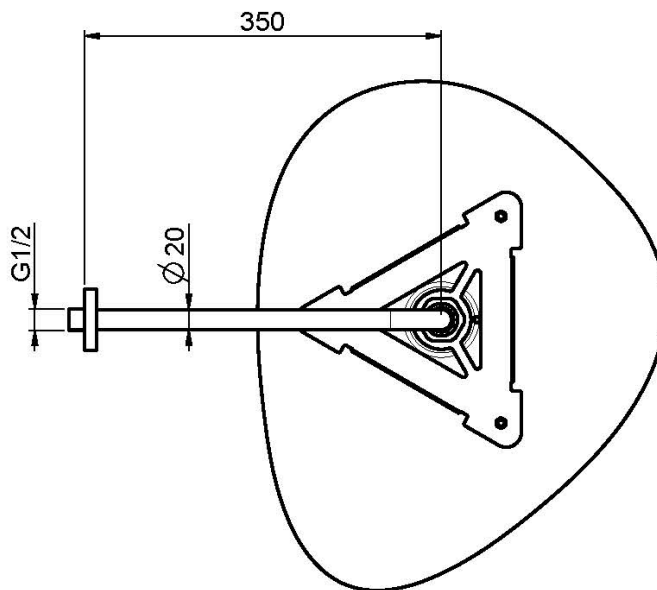

Код F2650N

EDELSTAHL KOPFBRAUSE CLOUD

- Antikalk Gummidüsen
- Wandarm 1/2" - 350 mm
- die weisse Oberfläche beziehe sich auf die obere Platte

Finishes

 ЧЁРНЫЙ МАТОВЫЙ

ИЗОБРАЖЕНИЕ

Общие условия продажи в нашем действующем прайс-листе.