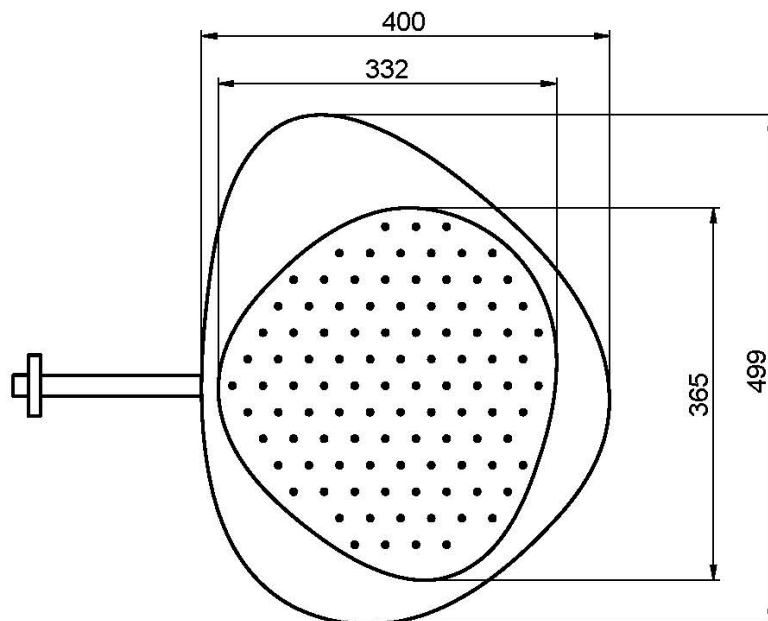

Code F2650N

EDELSTAHL KOPFBRAUSE CLOUD

- Antikalk Gummidüsen
- Wandarm 1/2" - 350 mm
- die weisse Oberfläche beziehe sich auf die obere Platte

Finishes

 SCHWARZMATT
NS

BILD

Siehe die allgemeinen Verkaufsbedingungen auf unserer
geltenden Preisliste