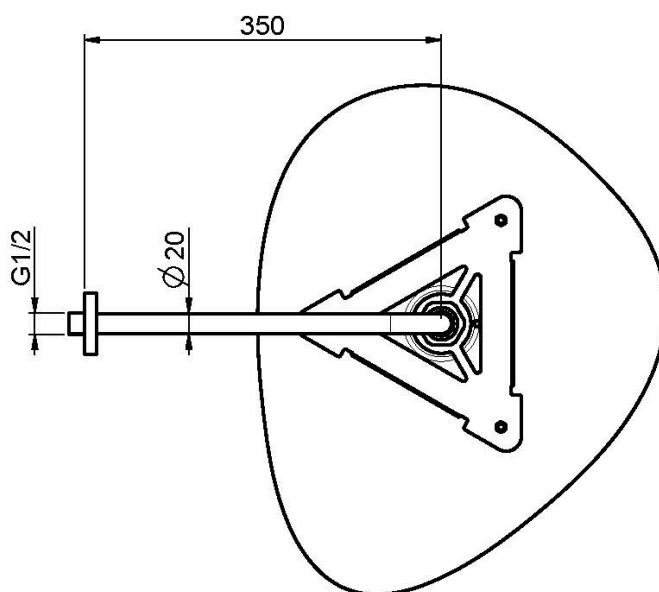

Code F2650N

EDELSTAHL KOPFBRAUSE CLOUD

- Antikalk Gummidüsen
- Wandarm 1/2" - 350 mm
- die weisse Oberfläche beziehe sich auf die obere Platte

Finishes

 SCHWARZMATT
NS

BILD

Siehe die allgemeinen Verkaufsbedingungen auf unserer
geltenden Preisliste