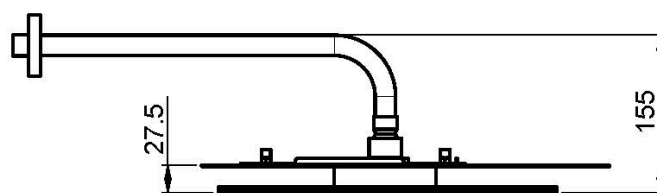

Код F2650N

EDELSTAHL KOPFBRAUSE CLOUD

- Antikalk Gummidüsen
- Wandarm 1/2" - 350 mm
- die weisse Oberfläche beziehe sich auf die obere Platte

Finishes

 ЧЁРНЫЙ МАТОВЫЙ
NS

ИЗОБРАЖЕНИЕ

Общие условия продажи в нашем действующем прайс-листе.