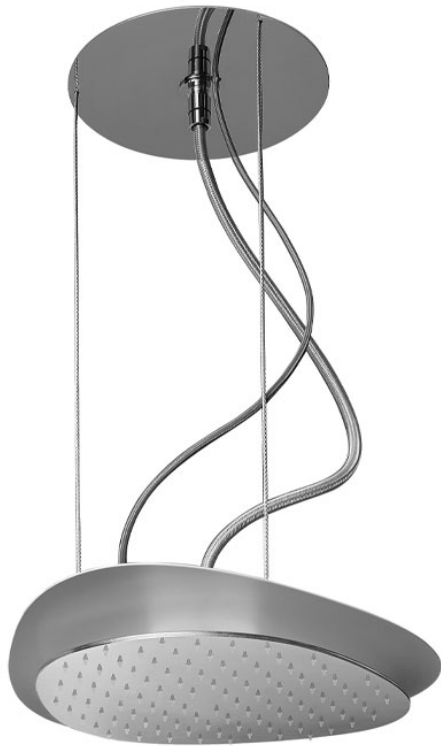

Код F2651

EDELSTAHL KOPFBRAUSE CLOUD

- Stahlkabel
- Antikalk Gummidüsen
- weiss und rot LED
- Stromwandler inkl. 100 - 240V AC 50/60 Hz 2.0A
- die weisse Oberfläche beziehe sich auf die obere Platte

Finishes

 БЕЛЫЙ МАТОВЫЙ
BS

ИЗОБРАЖЕНИЕ

Общие условия продажи в нашем действующем прайс-листе.