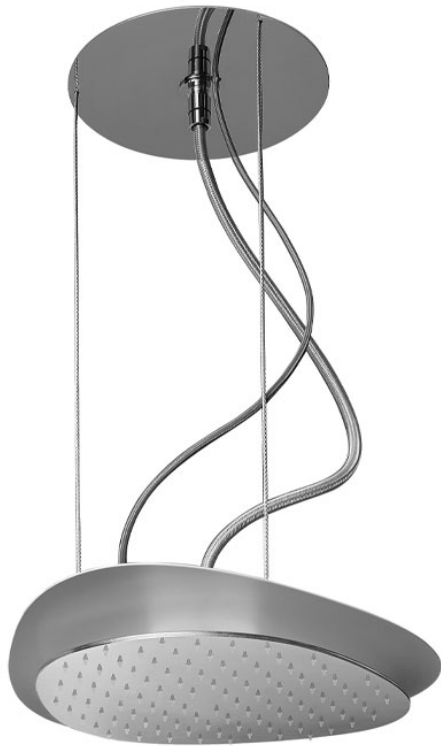

Код F2651

EDELSTAHL KOPFBRAUSE CLOUD

- Stahlkabel
- Antikalk Gummidüsen
- weiss und rot LED
- Stromwandler inkl. 100 - 240V AC 50/60 Hz 2.0A
- die weisse Oberfläche beziehe sich auf die obere Platte

Finishes

БЕЛЫЙ МАТОВЫЙ
BS

ИЗОБРАЖЕНИЕ

Общие условия продажи в нашем действующем прайс-листе.