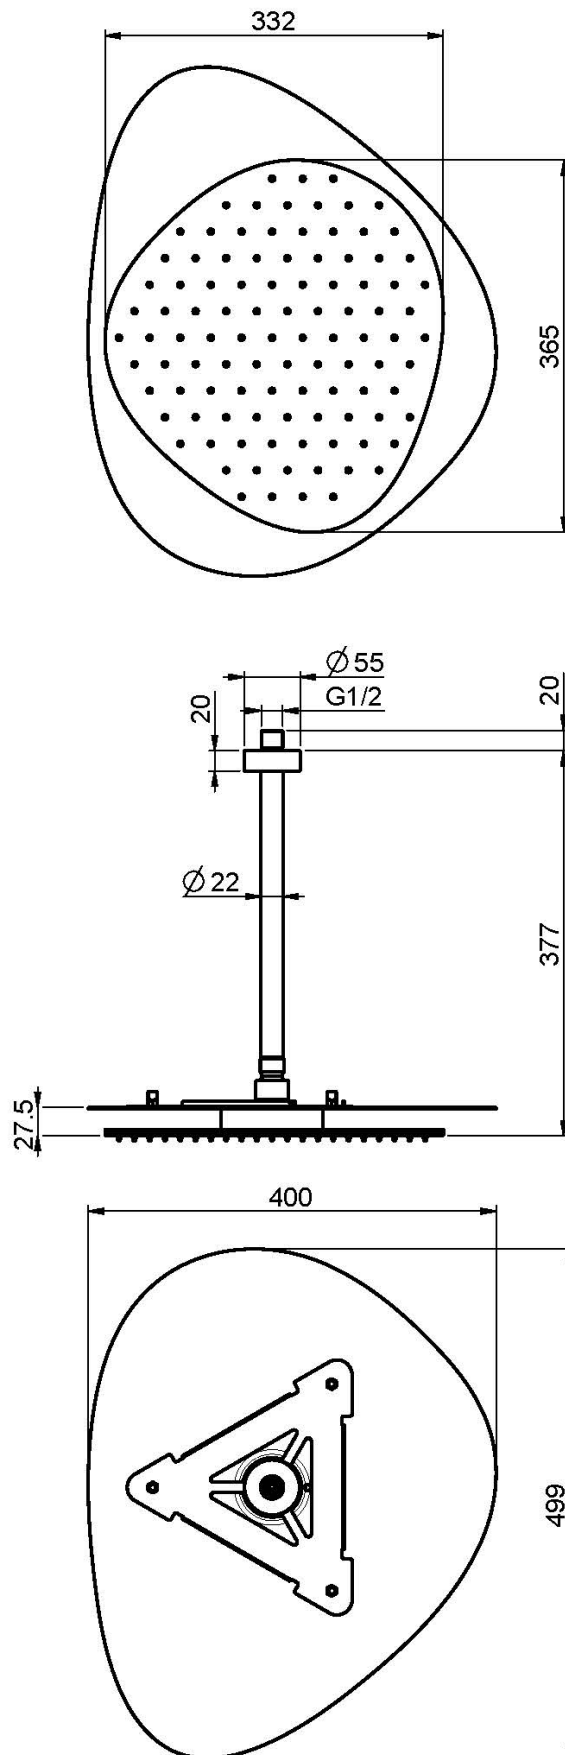

Code F2652

EDELSTAHL KOPFBRAUSE CLOUD

- Antikalk Gummidüsen
- Deckenarm 1/2" - 300 mm
- weiss und rot LED
- Stromwandler inkl. 100 - 240V AC 50/60 Hz 2.0A
- die weisse Oberfläche beziehe sich auf die obere Platte

Finishes

 WEISSMATT
BS

BILD

Siehe die allgemeinen Verkaufsbedingungen auf unserer
geltenden Preisliste

This drawing is the property of FIMA Carlo Frattini. Any complete or partial reproduction, or any transmission to third party without FIMA Carlo Frattini authorization is forbidden.