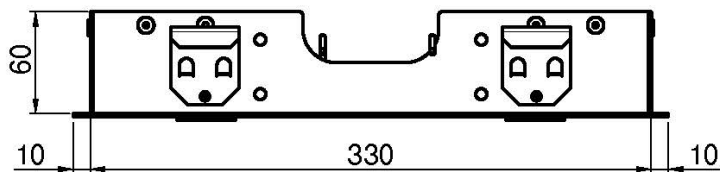

 БРАШИРОВАННОЕ ЧЁРНЫЙ
CS

 БЕЛЫЙ МАТОВЫЙ
BS

 ЧЁРНЫЙ МАТОВЫЙ
NS

 ЗОЛОТО
OR

 БРАШИРОВАННОЕ ЗОЛОТО
OS

**ТОВАРЫ НЕОБХОДИМО ЗАКАЗАТЬ
ОТДЕЛЬНО**

Control Unit

This drawing is the property of FIMA Carlo Frattini. Any complete or partial reproduction, or any transmission to third party without FIMA Carlo Frattini authorization is forbidden.