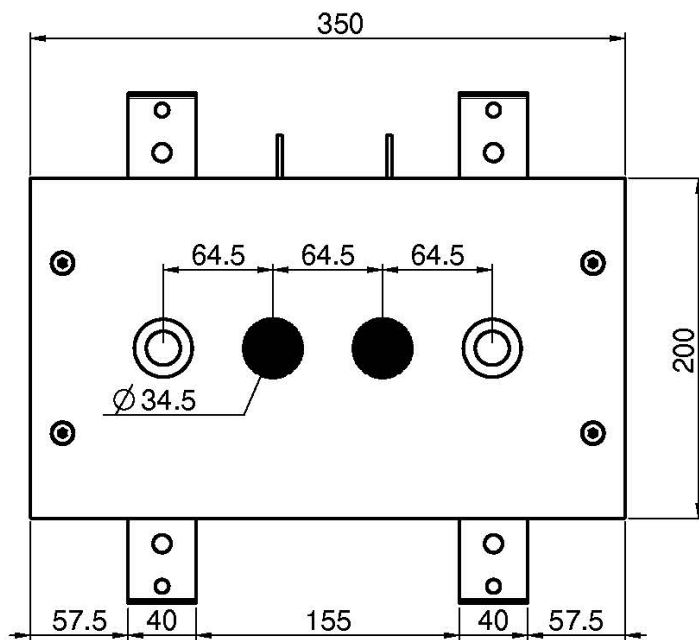

 БРАШИРОВАННОЕ ЧЁРНЫЙ
CS

 БЕЛЫЙ МАТОВЫЙ
BS

 ЧЁРНЫЙ МАТОВЫЙ
NS

 ЗОЛОТО
OR

 БРАШИРОВАННОЕ ЗОЛОТО
OS

**ТОВАРЫ НЕОБХОДИМО ЗАКАЗАТЬ
ОТДЕЛЬНО**

Control Unit

This drawing is the property of FIMA Carlo Frattini. Any complete or partial reproduction, or any transmission to third party without FIMA Carlo Frattini authorization is forbidden.