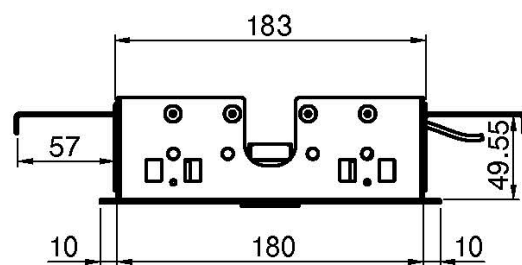

 БРАШИРОВАННОЕ ЧЁРНЫЙ
CS

 БЕЛЫЙ МАТОВЫЙ
BS

 ЧЁРНЫЙ МАТОВЫЙ
NS

 ЗОЛОТО
OR

 БРАШИРОВАННОЕ ЗОЛОТО
OS

**ТОВАРЫ НЕОБХОДИМО ЗАКАЗАТЬ
ОТДЕЛЬНО**

Control Unit

This drawing is the property of FIMA Carlo Frattini. Any complete or partial reproduction, or any transmission to third party without FIMA Carlo Frattini authorization is forbidden.