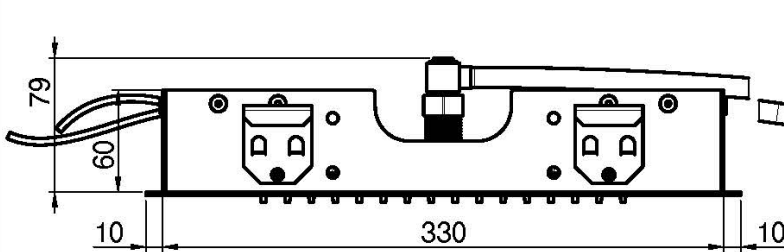

This drawing is the property of FIMA Carlo Frattini. Any complete or partial reproduction, or any transmission to third party without FIMA Carlo Frattini authorization is forbidden.