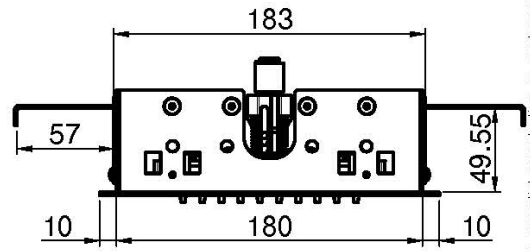

This drawing is the property of FIMA Carlo Frattini. Any complete or partial reproduction, or any transmission to third party without FIMA Carlo Frattini authorization is forbidden.