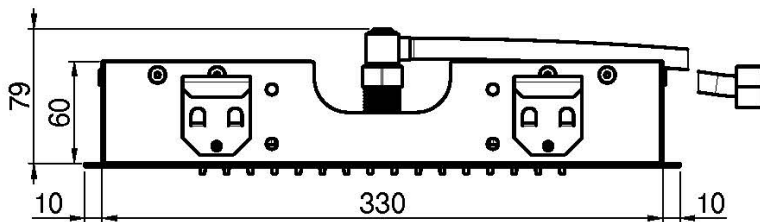

This drawing is the property of FIMA Carlo Frattini. Any complete or partial reproduction, or any transmission to third party without FIMA Carlo Frattini authorization is forbidden.