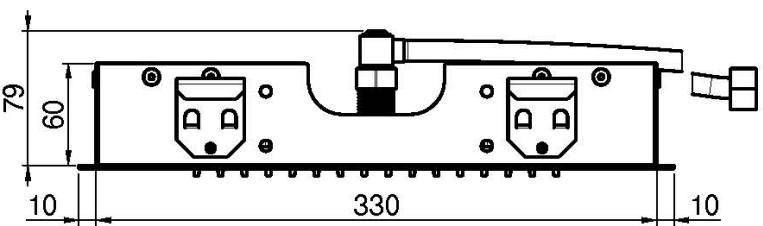

This drawing is the property of FIMA Carlo Frattini. Any complete or partial reproduction, or any transmission to third party without FIMA Carlo Frattini authorization is forbidden.