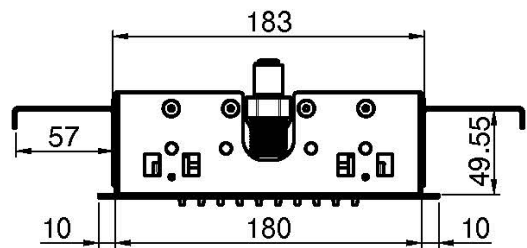

This drawing is the property of FIMA Carlo Frattini. Any complete or partial reproduction, or any transmission to third party without FIMA Carlo Frattini authorization is forbidden.