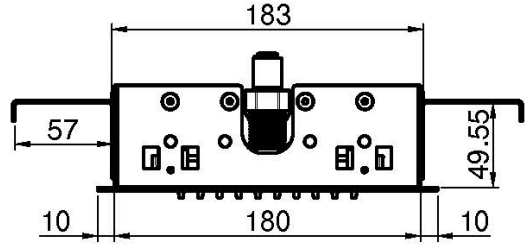

This drawing is the property of FIMA Carlo Frattini. Any complete or partial reproduction, or any transmission to third party without FIMA Carlo Frattini authorization is forbidden.