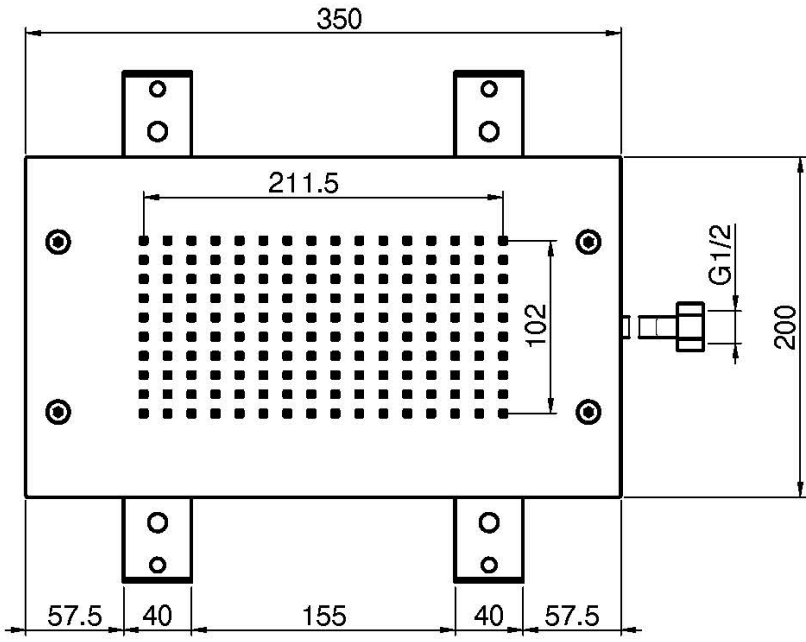

This drawing is the property of FIMA Carlo Frattini. Any complete or partial reproduction, or any transmission to third party without FIMA Carlo Frattini authorization is forbidden.