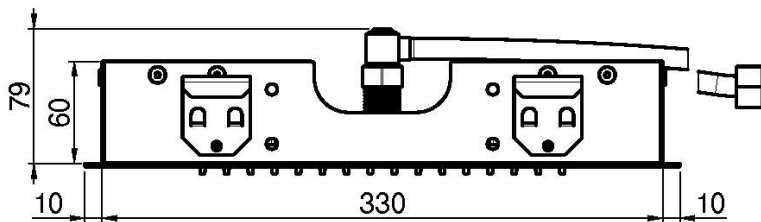

This drawing is the property of FIMA Carlo Frattini. Any complete or partial reproduction, or any transmission to third party without FIMA Carlo Frattini authorization is forbidden.