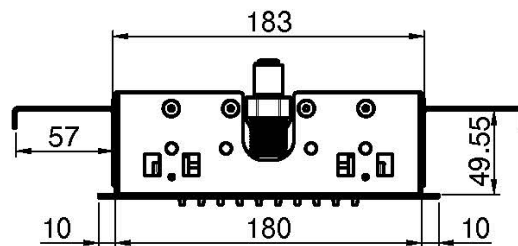

This drawing is the property of FIMA Carlo Frattini. Any complete or partial reproduction, or any transmission to third party without FIMA Carlo Frattini authorization is forbidden.