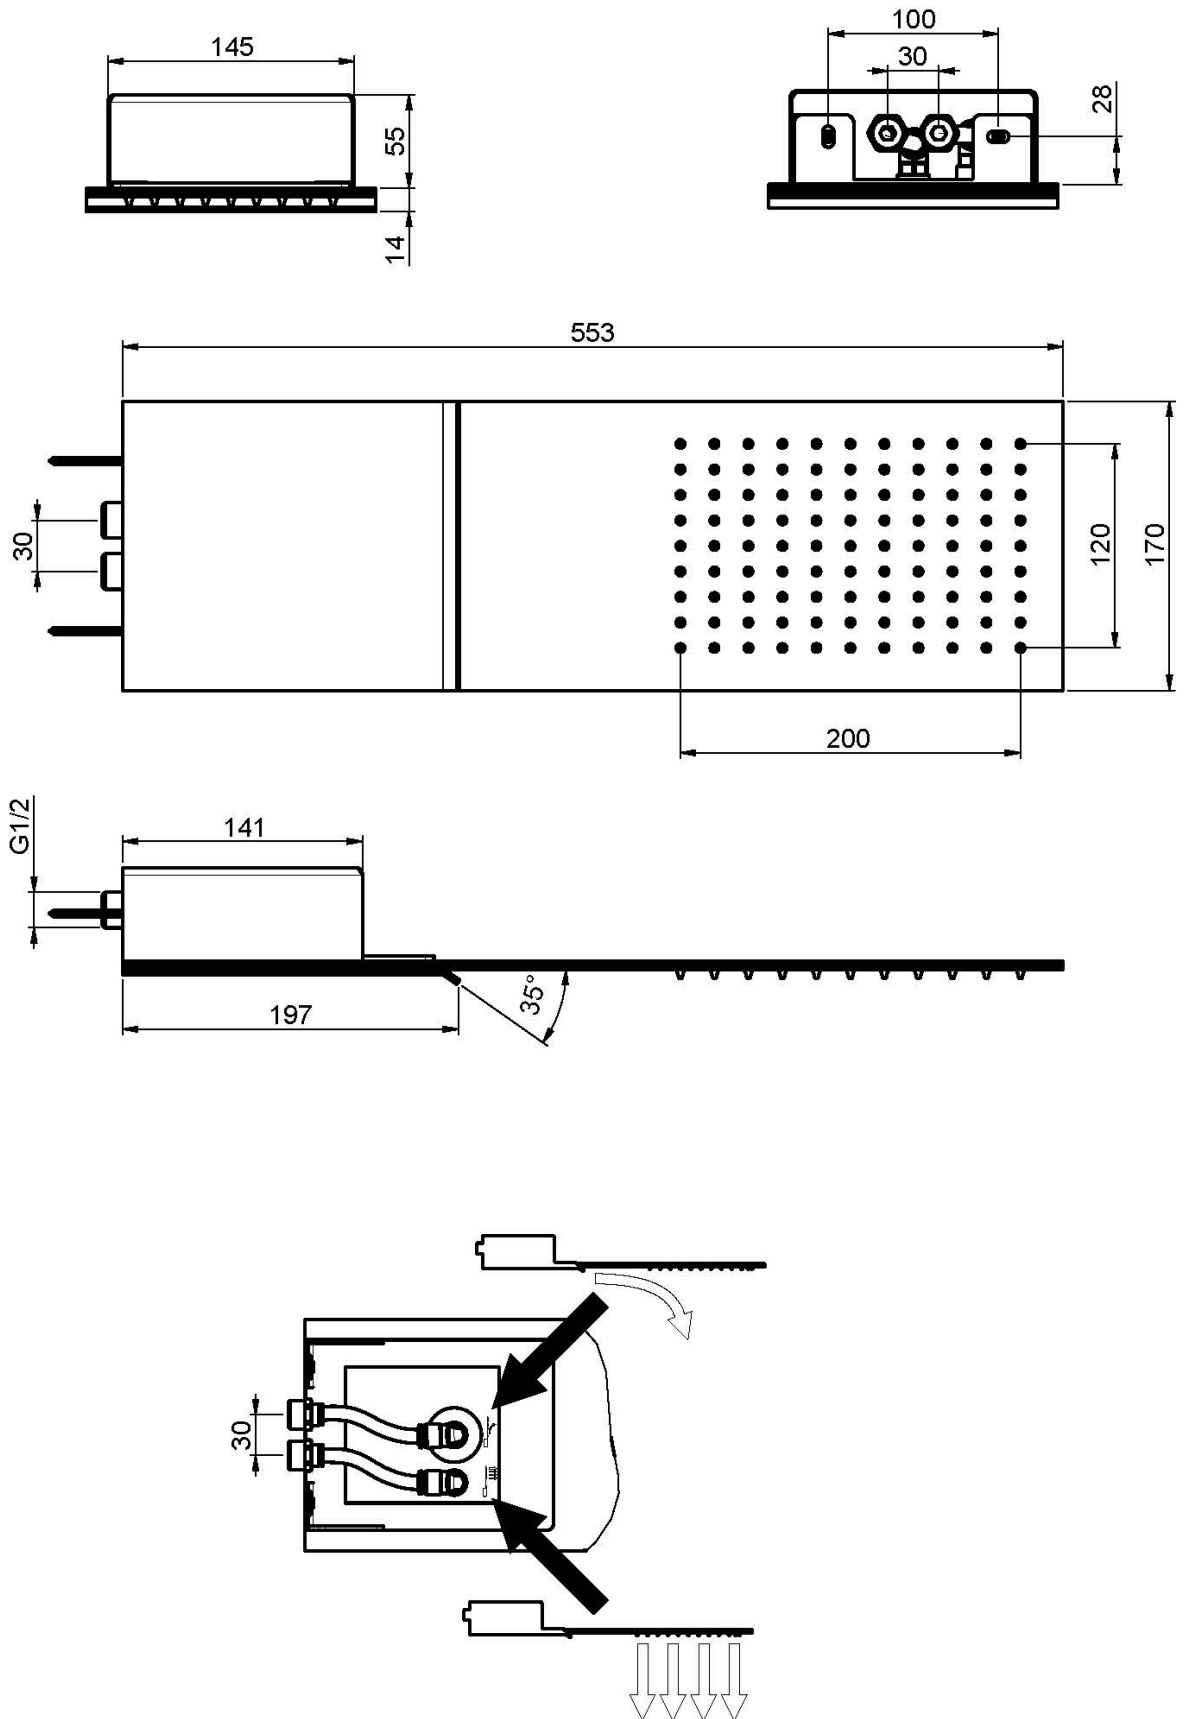

Код F2346

EDELSTAHL KOPFBRAUSE

- Kaskadenstrahl
- Regenstrahl

Finishes

ИЗОБРАЖЕНИЕ

Общие условия продажи в нашем действующем прайс-листе.

This drawing is the property of FIMA Carlo Frattini. Any complete or partial reproduction, or any transmission to third party without FIMA Carlo Frattini authorization is forbidden.