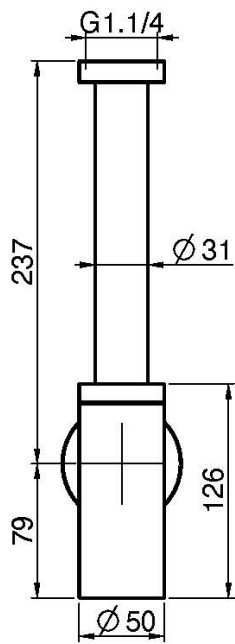

Code F409

EDELSTAHL SIPHON 1"1/4

Finishes

 INOX

BILD

Siehe die allgemeinen Verkaufsbedingungen auf unserer
geltenden Preisliste

This drawing is the property of FIMA Carlo Frattini. Any complete or partial reproduction, or any transmission to third party without FIMA Carlo Frattini authorization is forbidden.