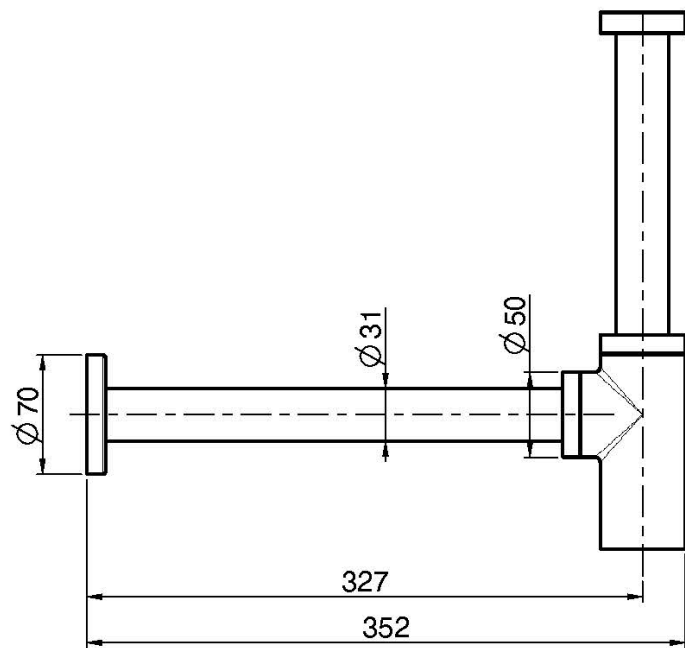

Code F409

EDELSTAHL SIPHON 1"1/4

Finishes

 INOX

BILD

Siehe die allgemeinen Verkaufsbedingungen auf unserer
geltenden Preisliste

This drawing is the property of FIMA Carlo Frattini. Any complete or partial reproduction, or any transmission to third party without FIMA Carlo Frattini authorization is forbidden.