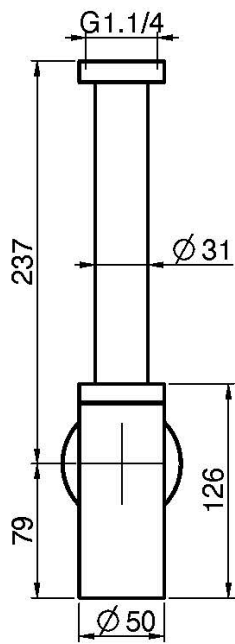

Код F409

EDELSTAHL SIPHON 1"1/4

Finishes

 INOX

ИЗОБРАЖЕНИЕ

Общие условия продажи в нашем действующем прайс-листе.

This drawing is the property of FIMA Carlo Frattini. Any complete or partial reproduction, or any transmission to third party without FIMA Carlo Frattini authorization is forbidden.