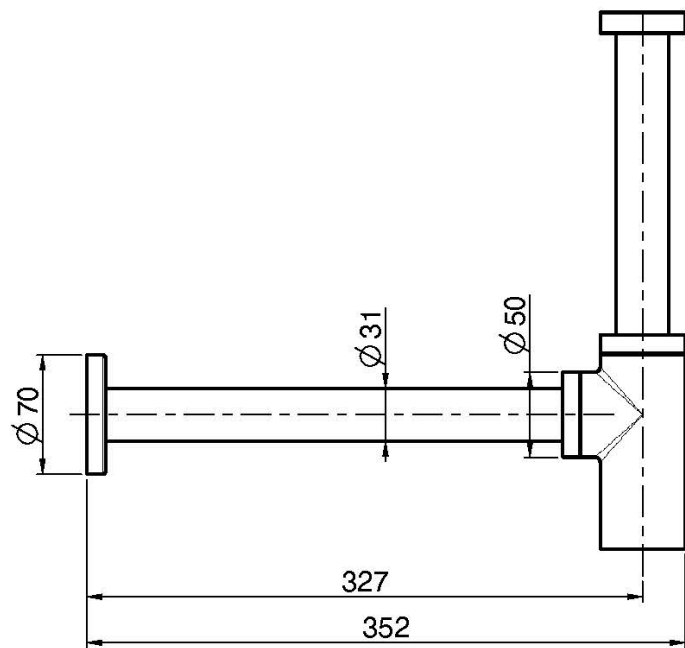

Код F409

EDELSTAHL SIPHON 1"1/4

Finishes

 INOX

ИЗОБРАЖЕНИЕ

Общие условия продажи в нашем действующем прайс-листе.

This drawing is the property of FIMA Carlo Frattini. Any complete or partial reproduction, or any transmission to third party without FIMA Carlo Frattini authorization is forbidden.