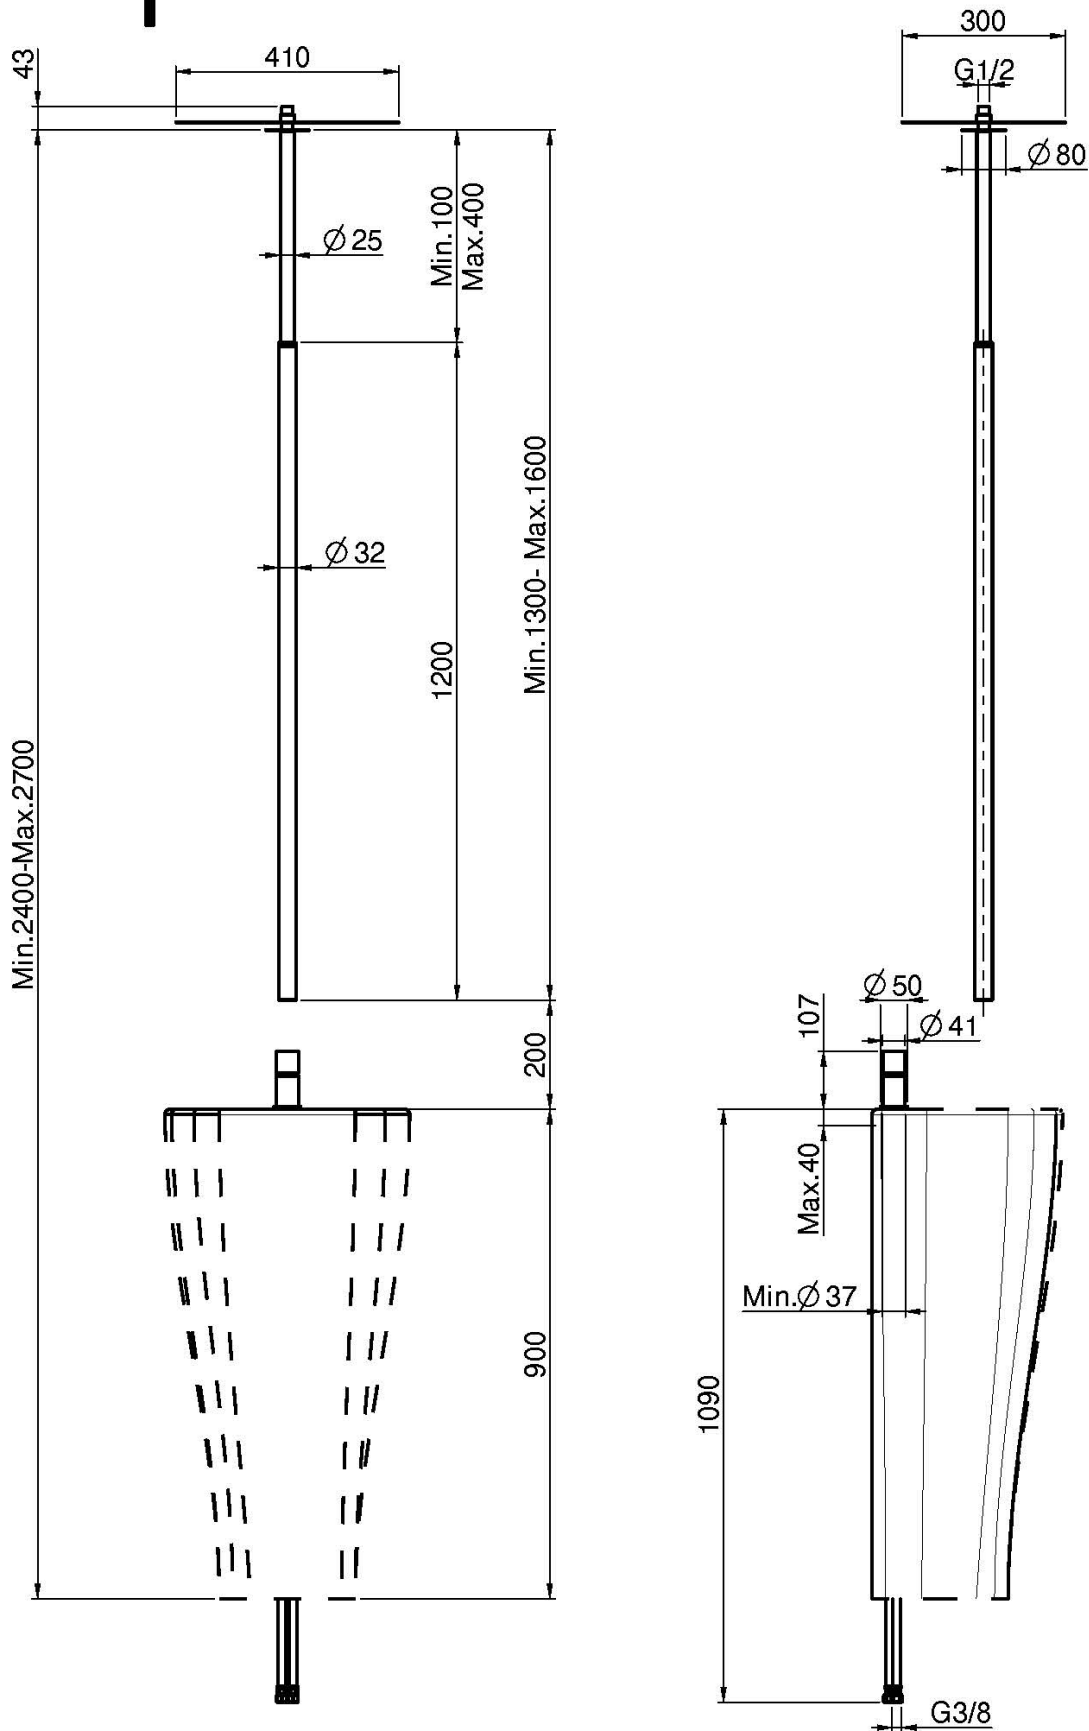

Code F4191

EINHEBELMISCHER MIT DECKENAUSLAUF

- Min. Auslauflänge 1300 mm
- Max. Auslauflänge 1600 mm
- n. 3 Flexschläuche 1100 mm
- Produkt ohne Ablaufgarnitur

Finishes

 CHROM
CR

 HL

 HS

 NICKEL GEBÜRSTET
SN

 SCHWARZCHROM
CN

 SCHWARZCHROM GEBÜRSTET
CS

BILD

PRODUKTE MUSSTEN SEPARAT
BESTELT WERDEN

[Deckenplatte](#)

Siehe die allgemeinen Verkaufsbedingungen auf unserer
geltenden Preisliste

This drawing is the property of FIMA Carlo Frattini. Any complete or partial reproduction, or any transmission to third party without FIMA Carlo Frattini authorization is forbidden.