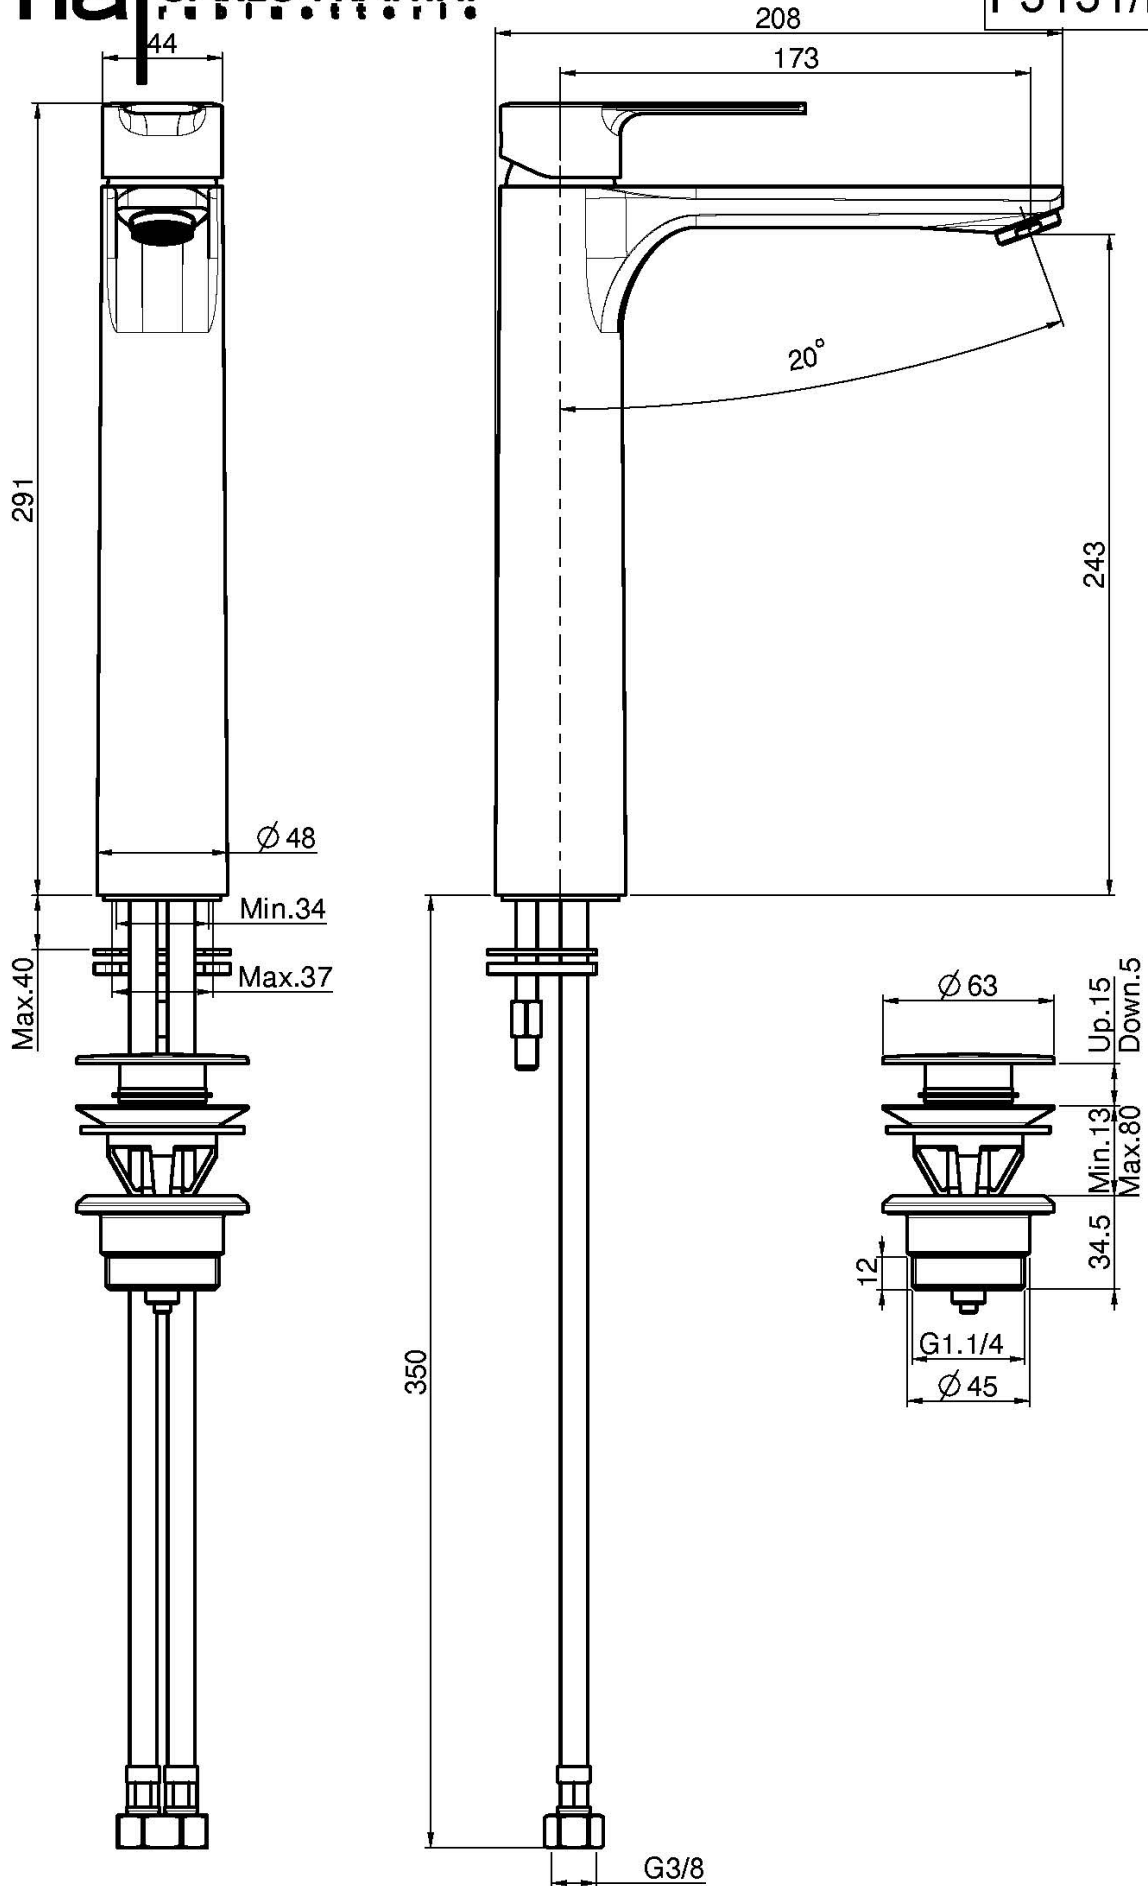

fima CARLO FRATTINI®
FABBRICAZIONE

F3131/HCR

This drawing is the property of FIMA Carlo Frattini. Any complete or partial reproduction, or any transmission to third party without FIMA Carlo Frattini authorization is forbidden.