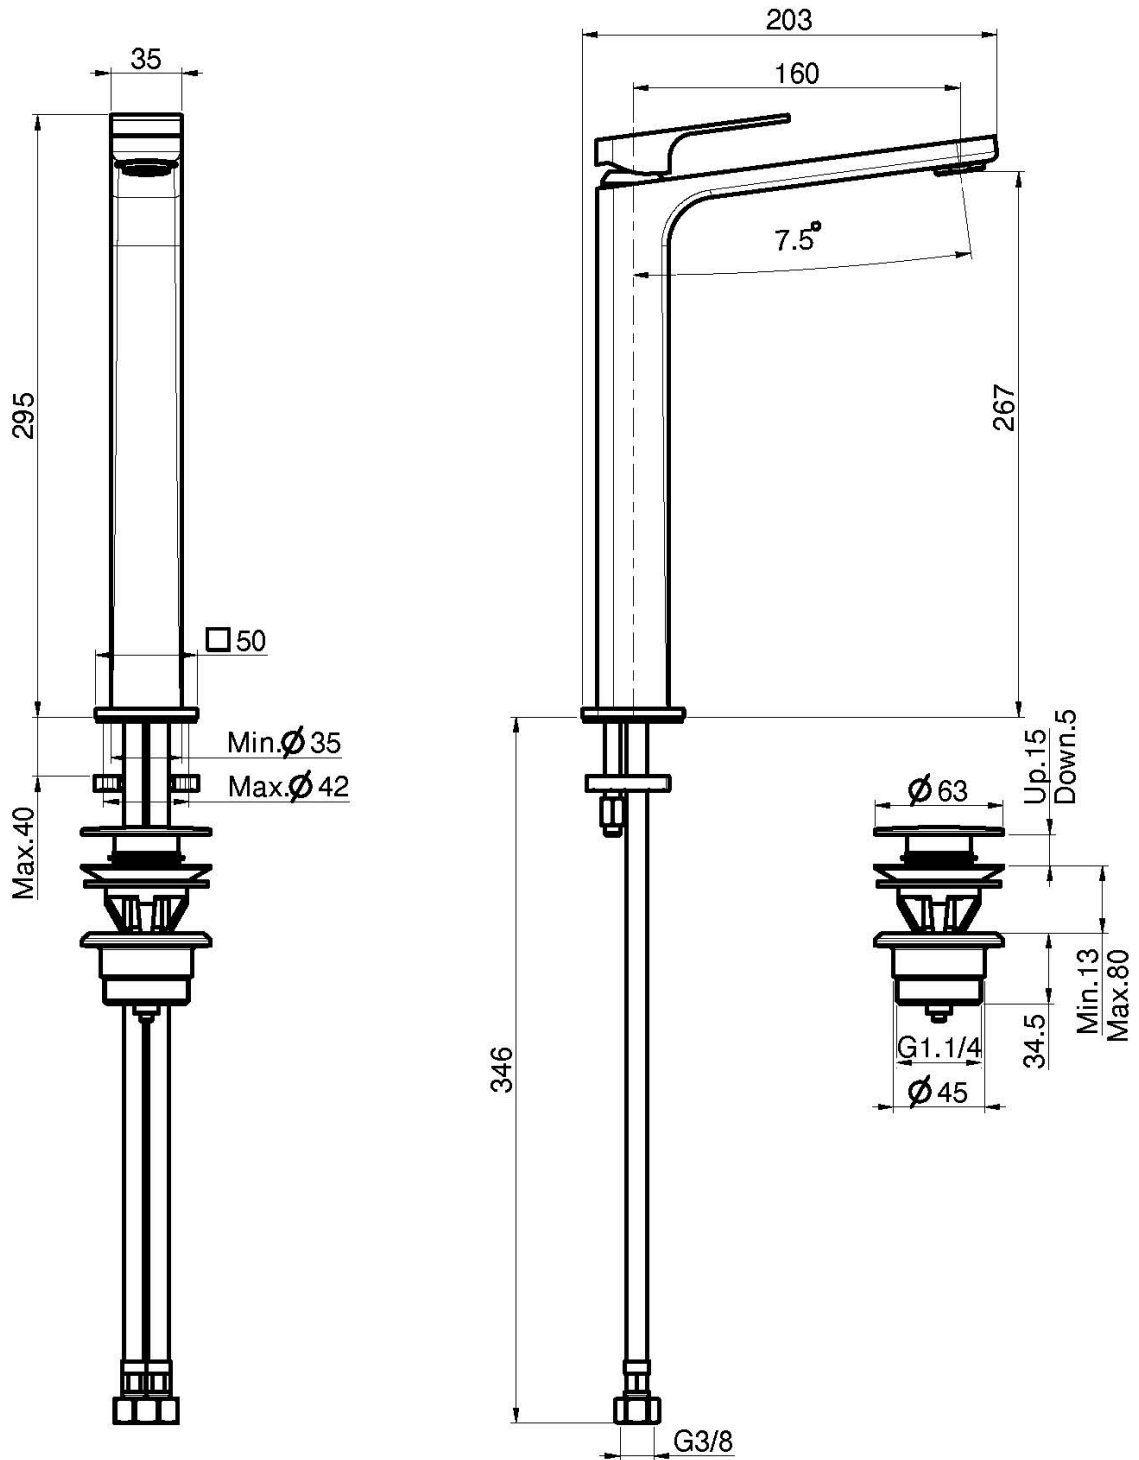

Code F3381/H

EINLOCH WASCHTISCHBATTERIE HOCH

- n. 2 Flexschläuche
- **Dieses Produkt ist auch in der Ausführung ohne Ablaufgarnitur verfügbar (siehe Seite 18)**
- Messing Push-open Ablaufgarnitur 1"1/4

Finishes

-  CHROM
CR
-  NICKEL GEBÜRSTET
SN
-  WEISSMATT
BS
-  SCHWARZMATT
NS

BILD

Siehe die allgemeinen Verkaufsbedingungen auf unserer
geltenden Preisliste

This drawing is the property of FIMA Carlo Frattini. Any complete or partial reproduction, or any transmission to third party without FIMA Carlo Frattini authorization is forbidden.