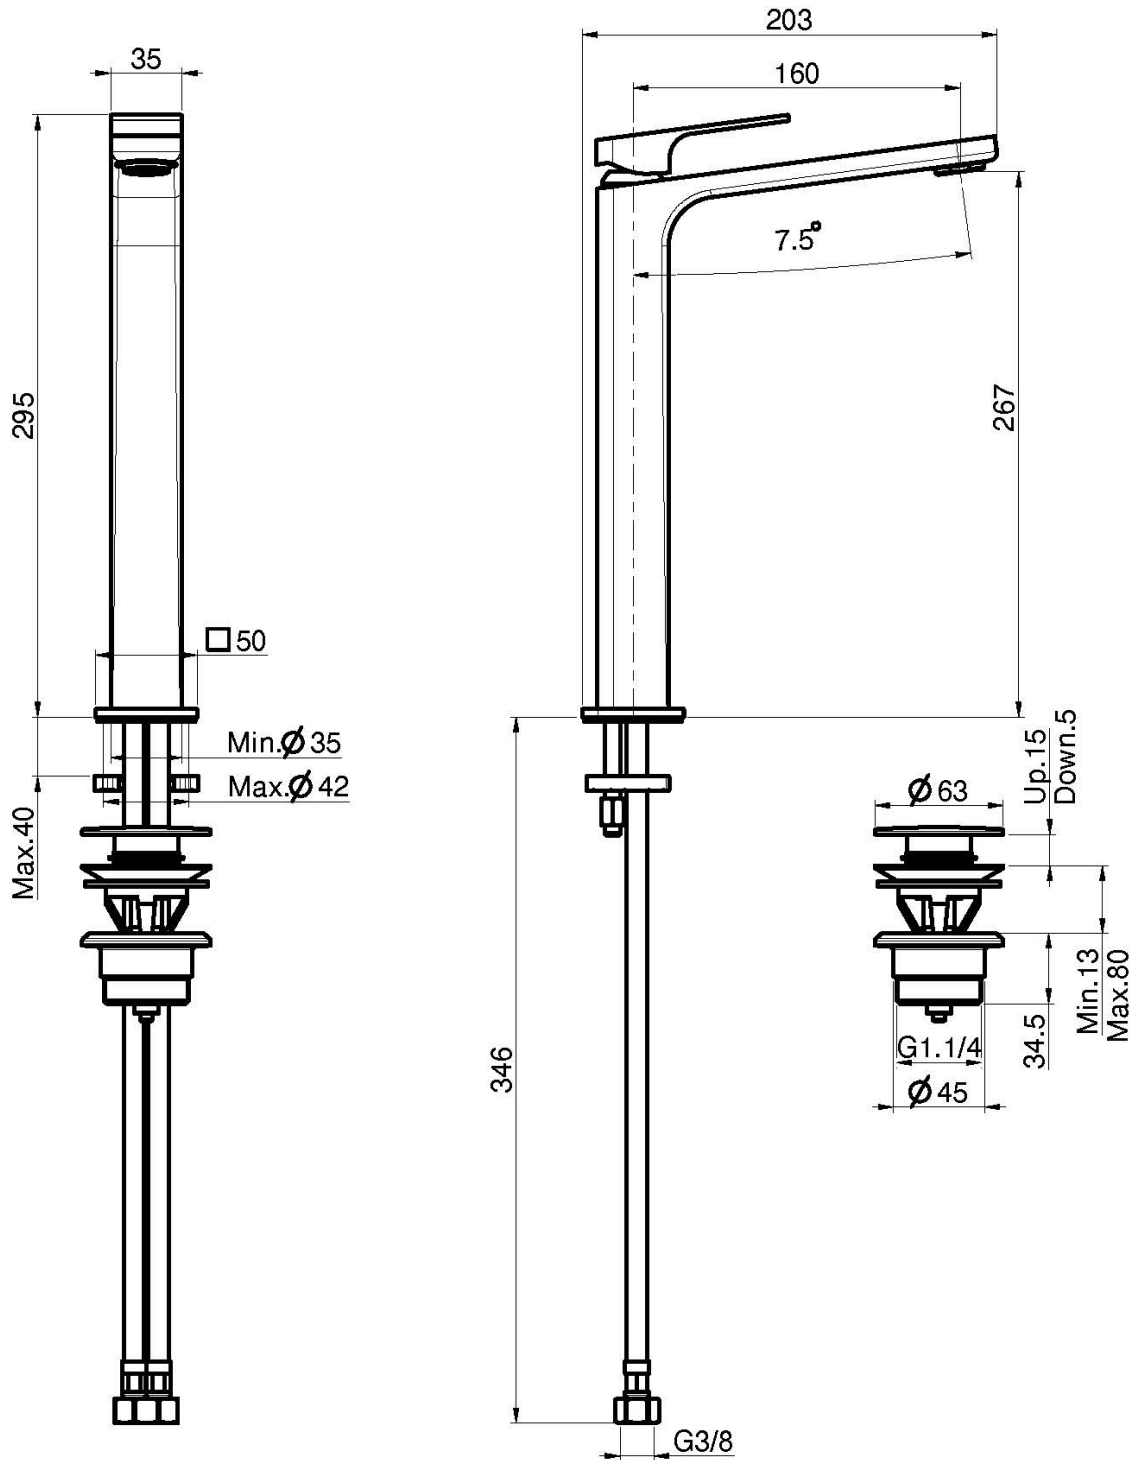

Код F3381/H

EINLOCH WASCHTISCHBATTERIE HOCH

- n. 2 Flexschläuche
- **Dieses Produkt ist auch in der Ausführung ohne Ablaufgarnitur verfügbar (siehe Seite 18)**
- Messing Push-open Ablaufgarnitur 1"1/4

Finishes

-  XROM
CR
-  BRUSHED NICKEL
SN
-  БЕЛЫЙ МАТОВЫЙ
BS
-  ЧЁРНЫЙ МАТОВЫЙ
NS

ИЗОБРАЖЕНИЕ

Общие условия продажи в нашем действующем прайс-листе.

This drawing is the property of FIMA Carlo Frattini. Any complete or partial reproduction, or any transmission to third party without FIMA Carlo Frattini authorization is forbidden.