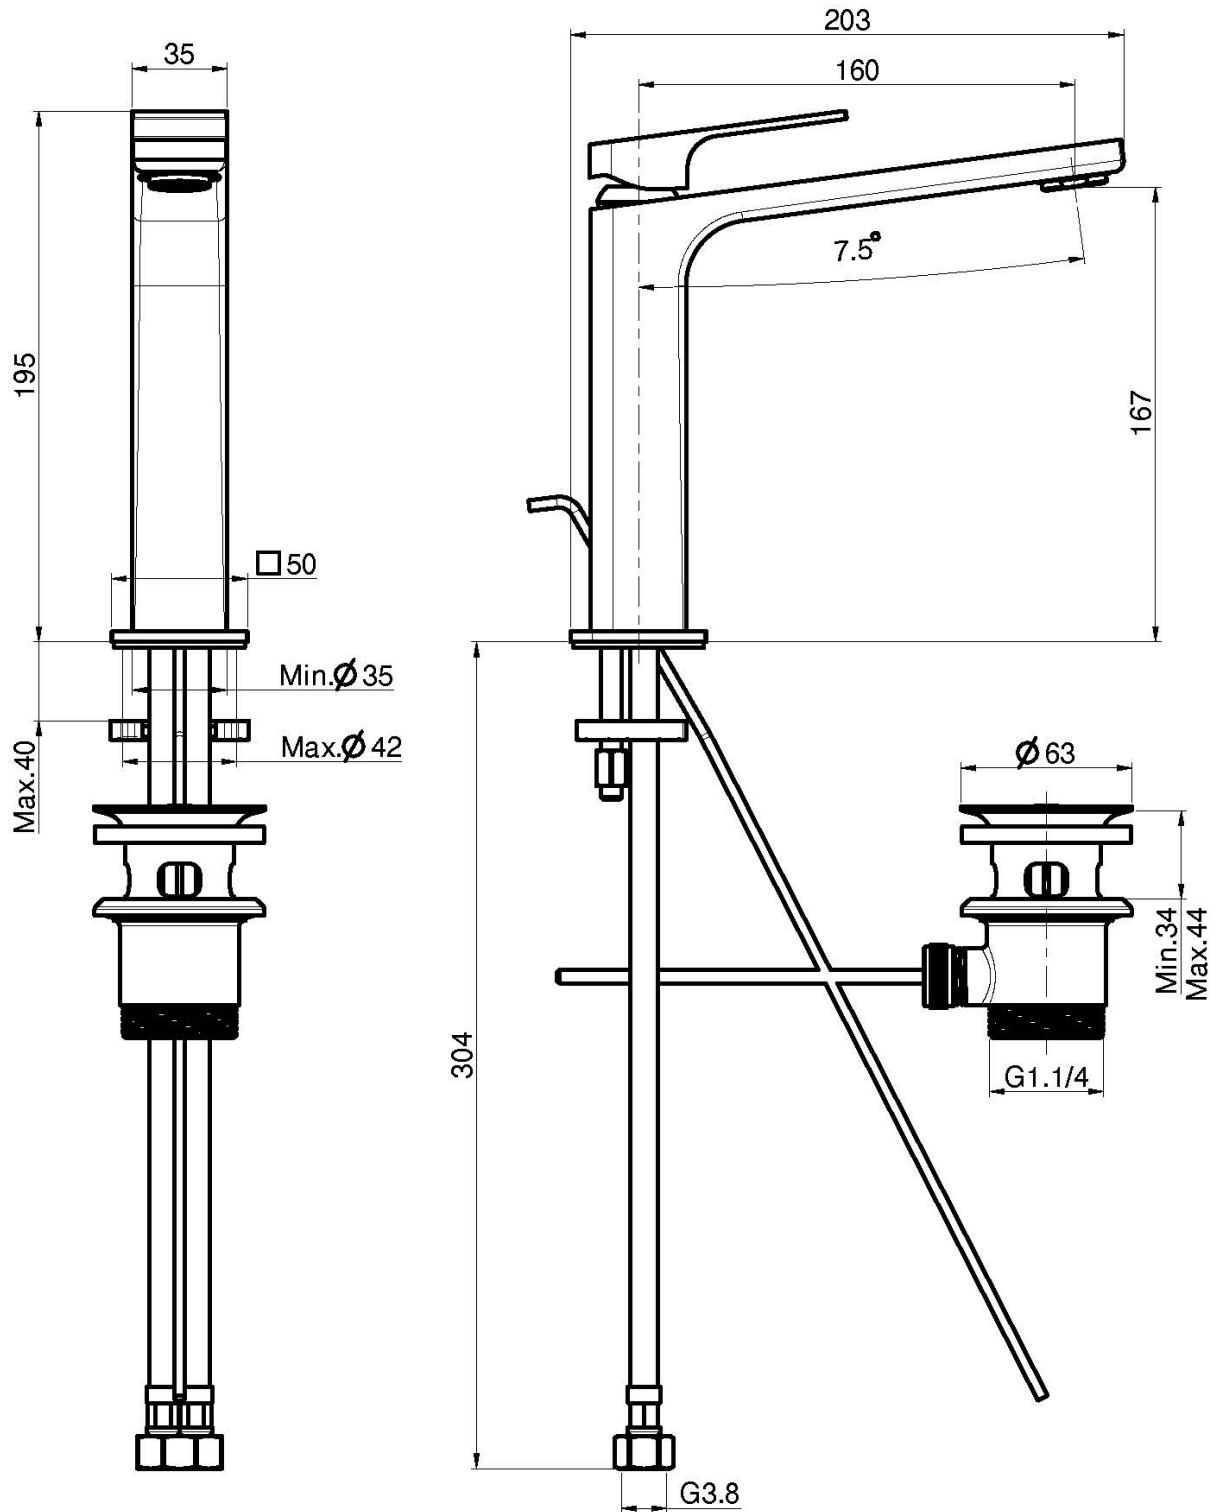

Code F3381L

EINLOCH WASCHTISCHBATTERIE HOCH

- Auslauf 160 mm
- n. 2 Flexschläuche
- Ablaufgarnitur 1"1/4
- die Oberfläche Weiss und Schwarz haben die Push-Open Ablaufgarnitur
- **Dieses Produkt ist auch in der Ausführung ohne Ablaufgarnitur verfügbar (siehe Seite 18)**
- **Dieses Produkt ist auch in der Ausführung mit Push-Open verfügbar (siehe Seite 19)**

Finishes

-  CHROM
CR
-  NICKEL GEBÜRSTET
SN
-  WEISSMATT
BS
-  SCHWARZMATT
NS

BILD

Siehe die allgemeinen Verkaufsbedingungen auf unserer
geltenden Preisliste

This drawing is the property of FIMA Carlo Frattini. Any complete or partial reproduction, or any transmission to third party without FIMA Carlo Frattini authorization is forbidden.